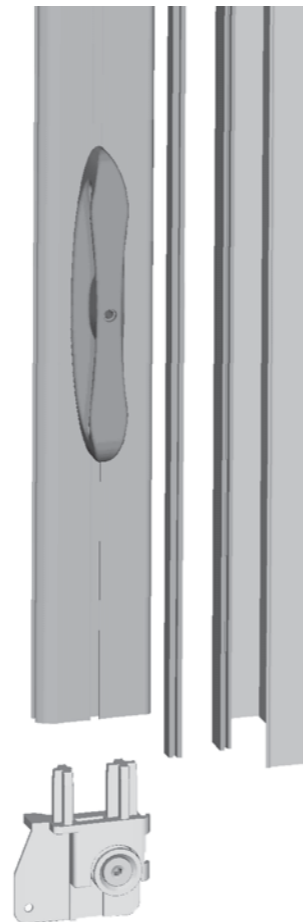

031

Profili quotati

Corsoi e sistema maniglie

Maniglia apertura esterna

MISURE CONSIGLIATE 50 (in mm)

larghezza/min	500	larghezza/max	1600
altezza/min	-	altezza/max	2400

Per filtrante/oscurante 50 (in mm)

larghezza/min	500	larghezza/max	1200
altezza/min	-	altezza/max	2400