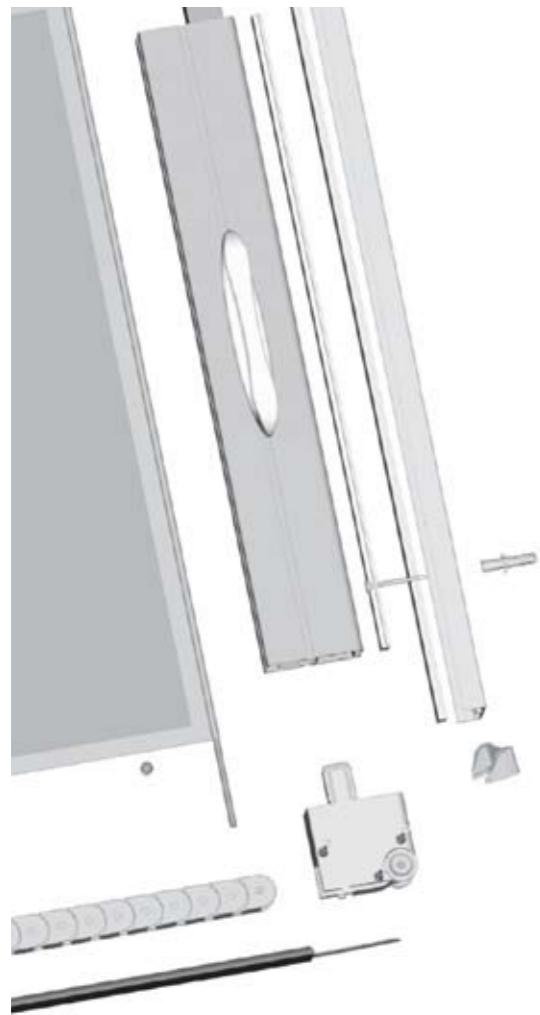

Barra inferiore a scomparsa

Il **rallentatore** è un meccanismo che ha la funzione di consentire un avvolgimento controllato della rete nel cassonetto. E' consigliato su tutte le zanzariere ad avvolgimento, ma non può essere montato su zanzariere di larghezza inferiore a 60 cm.