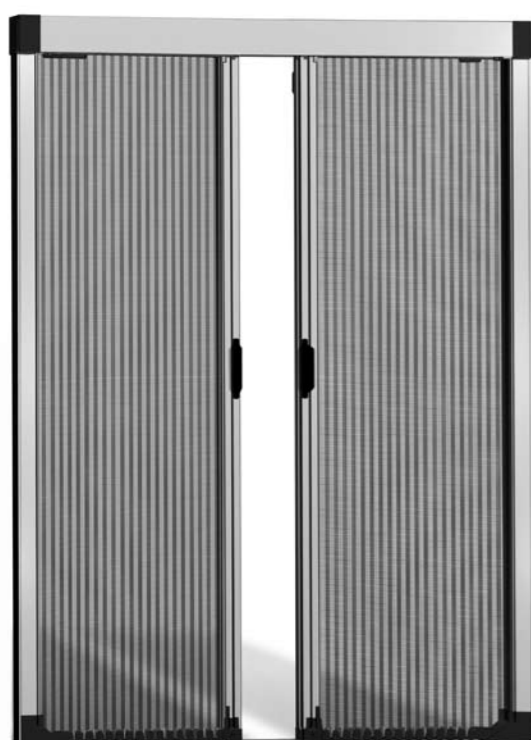

Voilà è una zanzariera a scorrimento laterale, ideale per porte/finestre, caratterizzata dall'assenza di guida a pavimento, dalla presenza di un rete plissettata; disponibile anche con telo di colore grigio.

Il sistema a catena consente l'arresto della barra maniglia in qualsiasi posizione, agevolando le esigenze di apertura e passaggio.

Il riscontro sul profilo è dotato di banda magnetica per l'aggancio.

Profili quotati