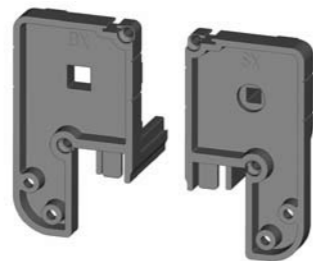

SISTEMA ZANZARIERE

Alina è una zanzariera a scorrimento verticale con avvolgimento a molla.
Modello adatto per porte/finestre, viene fornito su misura.
E' disponibile con cassonetto da 45 mm o 50 mm, con rete saldata e con bottoncini antivento. Oltre alla tradizionale rete in fibra di vetro, si può richiedere l'inserimento di teli oscuranti, filtranti e a strisce.
Con l'ausilio del rallentatore si ha un'avvolgimento della rete più dolce e controllato (Larghezza min. 60 cm).

Sezione testata 45 mm

Sezione testata 50 mm

Testata 45 mm

Testata 50 mm

Il **rallentatore** è un meccanismo che ha la funzione di consentire un avvolgimento controllato della rete nel cassonetto. E' consigliato su tutte le zanzariere ad avvolgimento, ma non può essere montato su zanzariere di larghezza inferiore a 60 cm.