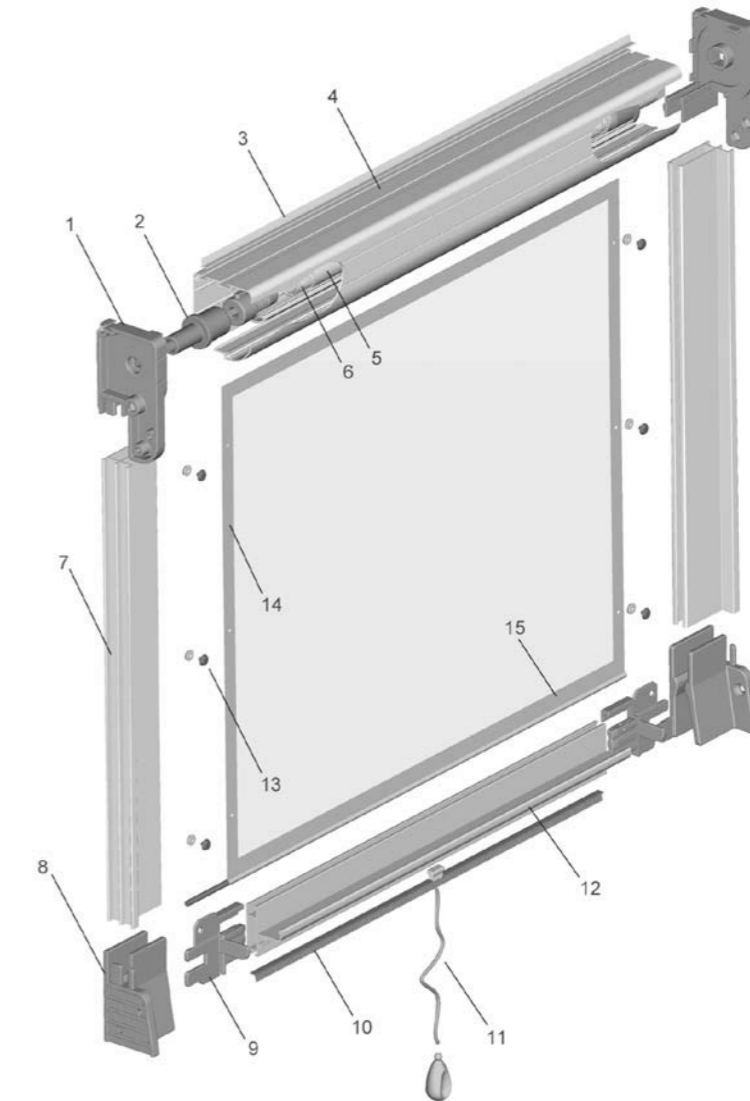

SISTEMA ZANZARIERE

Alina è una zanzariera a scorrimento verticale con avvolgimento a molla.
Modello adatto per porte/finestre, viene fornito su misura.
E' disponibile con cassonetto da 45 mm o 50 mm, con rete saldata e con bottoncini antivento. Oltre alla tradizionale rete in fibra di vetro, si può richiedere l'inserimento di teli oscuranti, filtranti e a strisce.
Con l'ausilio del rallentatore si ha un'avvolgimento della rete più dolce e controllato (Larghezza min. 60 cm).

Sezione testata 45 mm

Sezione testata 50 mm

Testata 45 mm

Testata 50 mm

Il **rallentatore** è un meccanismo che ha la funzione di consentire un avvolgimento controllato della rete nel cassonetto. E' consigliato su tutte le zanzariere ad avvolgimento, ma non può essere montato su zanzariere di larghezza inferiore a 60 cm.