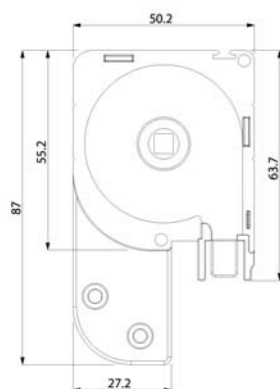

Fedra guida bassa arrotondata è una zanzariera a scorrimento laterale con avvolgimento a molla, adatta per porte/finestre e viene fornita su misura. E' disponibile con cassonetto da 50 mm con rete saldata e con bottoncini antivento. Oltre alla tradizionale rete in fibra di vetro, si può richiedere l'inserimento di teli oscuranti, filtranti e a strisce.

030

Sezione testata 50 mm