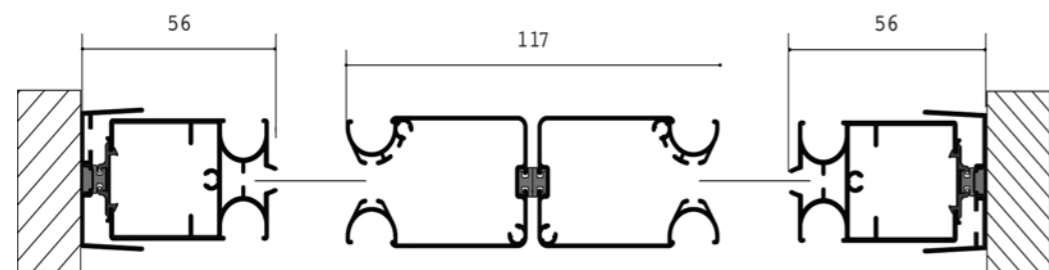

Profili quotati

040

Lighea

Zanzariera a scorrimento laterale con guida a scomparsa e chiusura magnetica

041

Lavinia sezione verticale

MISURE CONSIGLIATE (in mm)

L/min	-	L/max	1500
H/min	1500	H/max	2500

Lavinia sezione orizzontale

Lavinia 2 ante sezione orizzontale

Lighea 45 mm
Lighea 55 mm

Lighea è un sistema di zanzariere ideale per porte/finestre a scorrimento laterale caratterizzato da una guida a scomparsa e dalla chiusura magnetica.