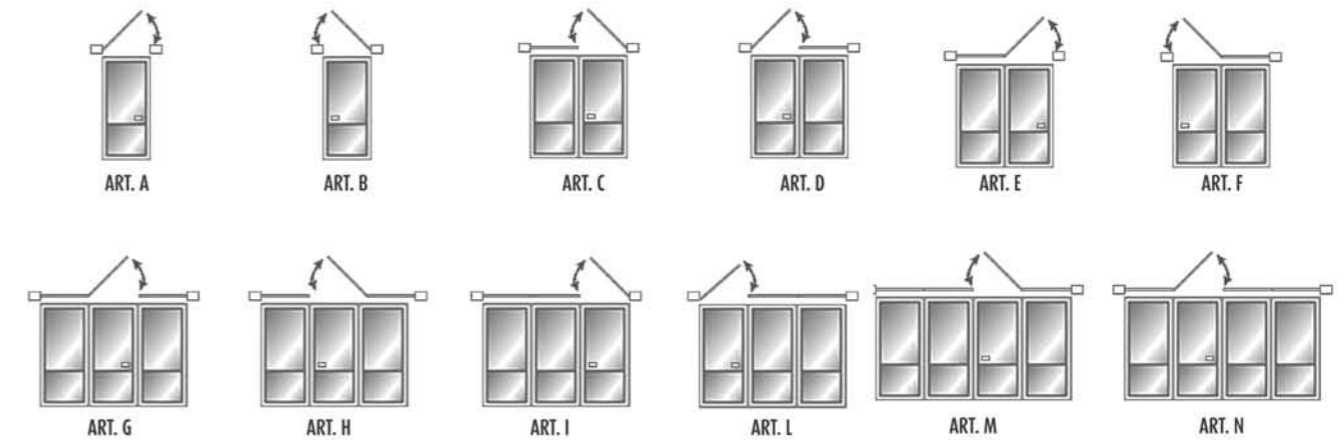

APERTURA CON VISTA INTERNA A SPINGERE