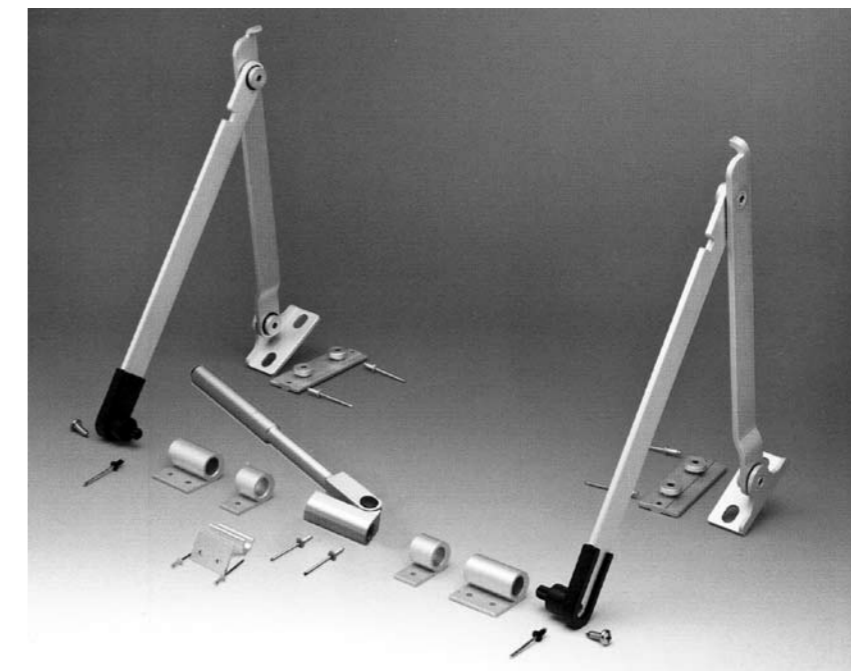

Elementi del telaio a sporgere in alluminio con leva centrale