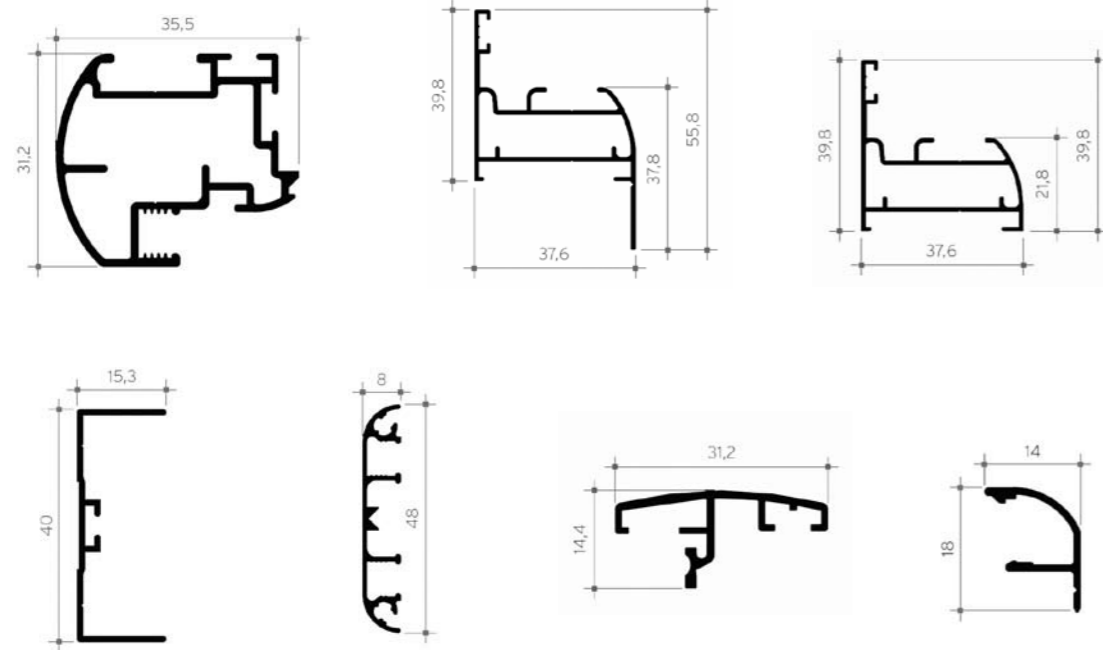

Profili quotati