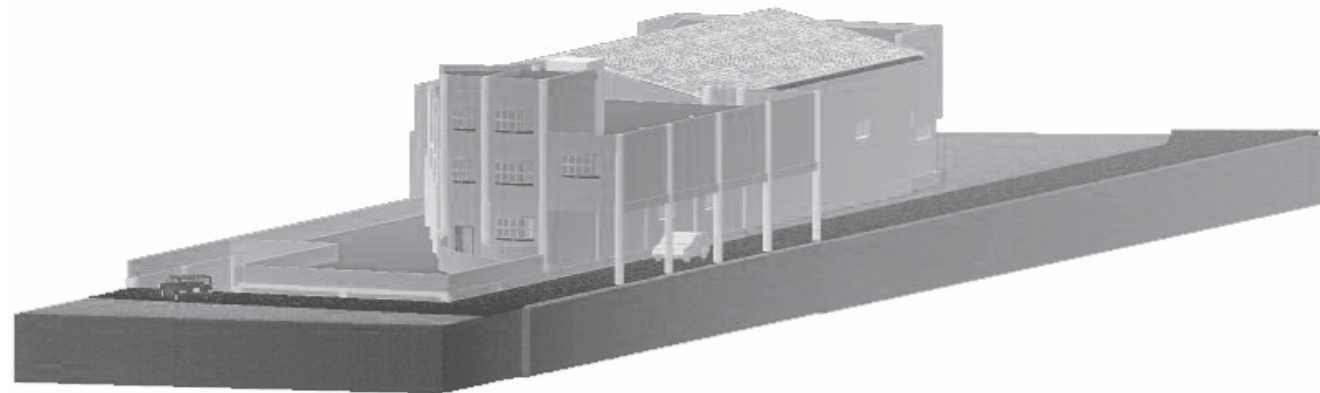

FILOSOFIA/MISSION

La filosofia della nostra azienda è rivolta a soddisfare i bisogni del cliente mostrandoci costantemente aperti al mondo e al delicato equilibrio fra uomini e ambiente.

Our mission is oriented to satisfy any possible request of our customers and lets us be open-minded with careful attention to the balance between men and environment.

RICERCA E SVILUPPO/RESEARCH & DEVELOPMENT

Un team, fortemente qualificato, investe crescenti risorse in Ricerca e Sviluppo per interpretare, nel migliore dei modi, le esigenze, in continua evoluzione, dei clienti.

Team, strongly qualified, steadily investing in Research & Development tries to understand any constantly increasing request of our customers.

QUALITA'/QUALITY

Tecnica ed estetica, rapidità e puntualità nella produzione e nella gestione commerciale garantiscono uno standard di qualità ed efficienza.

Technique and aesthetic, production cycle and business relationship, carefully and quickly followed, allow a standard of quality and efficiency.