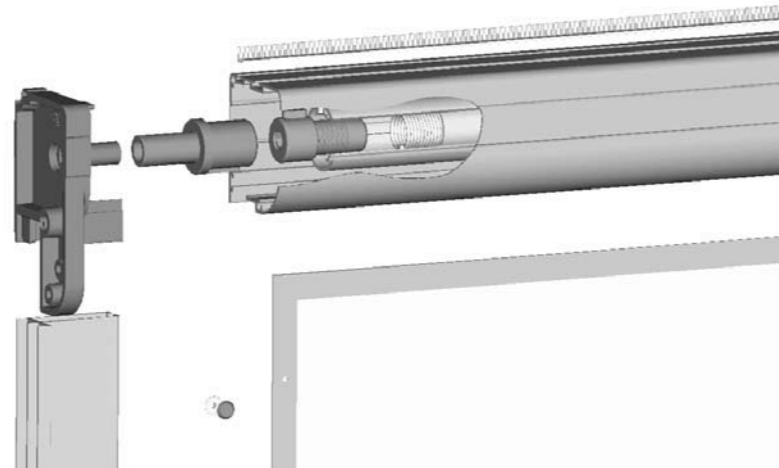

Alina è una zanzariera a scorrimento verticale con avvolgimento a molla.
Modello adatto per porte/finestre, viene fornito su misura.
E' disponibile con cassonetto da 45 mm o 50 mm, con rete saldata e con bottoncini antivento. Oltre alla tradizionale rete in fibra di vetro, si può richiedere l'inserimento di teli oscuranti, filtranti e a strisce.
Con l'ausilio del rallentatore si ha un'avvolgimento della rete più dolce e controllato (Larghezza min. 60 cm).

Il **rallentatore** è un meccanismo che ha la funzione di consentire un avvolgimento controllato della rete nel cassonetto. E' consigliato su tutte le zanzariere ad avvolgimento, ma non può essere montato su zanzariere di larghezza inferiore a 60 cm.