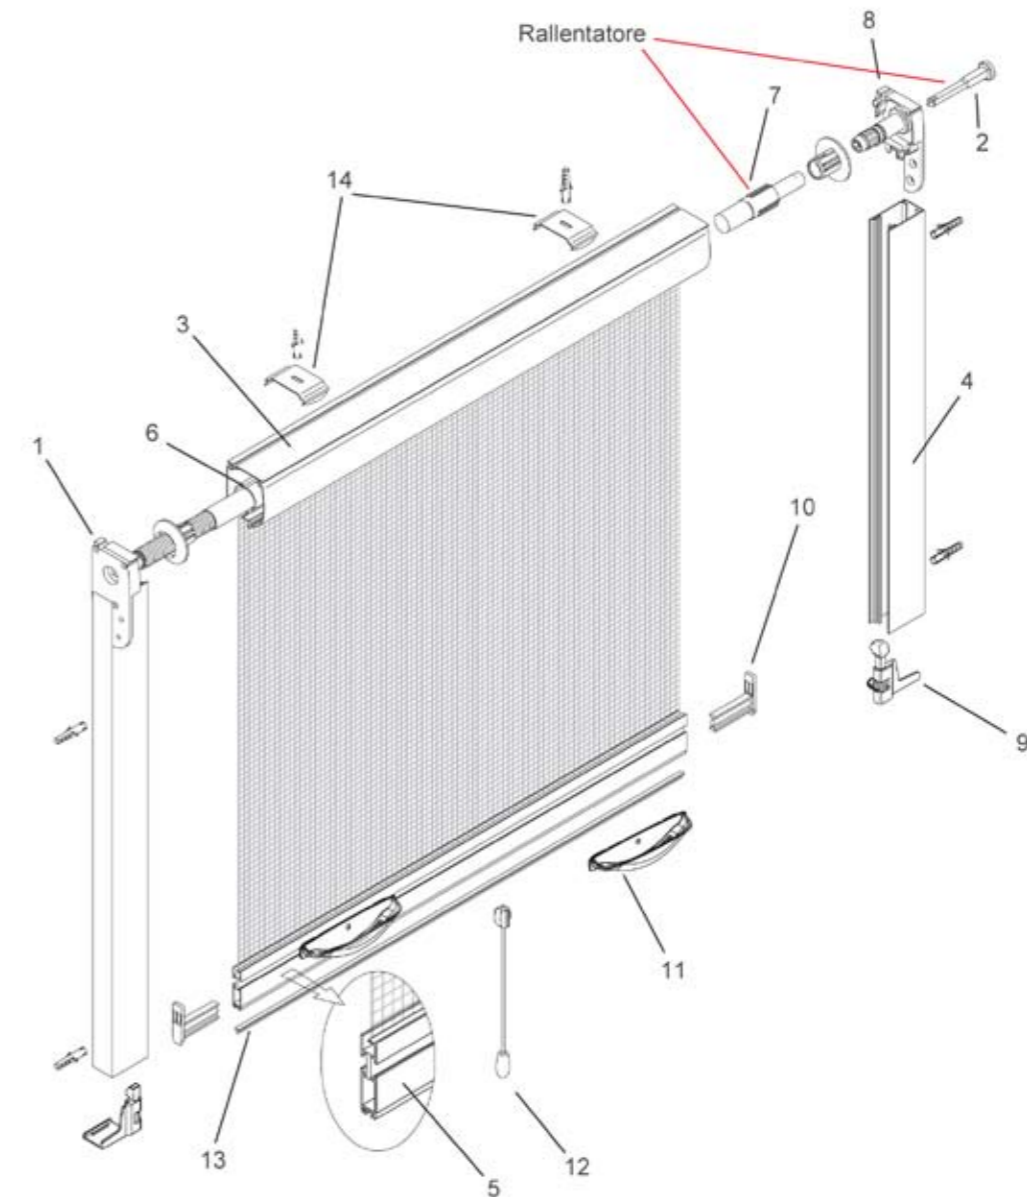

Wendy 42 mm: componenti

1. Testata SX da 42 mm con molla	10. Coppia tappi
2. Testata DX da 42 mm	11. Maniglietta
3. Cassonetto 42 mm	12. Corda con pomello
4. Guida laterale 40x22 mm	13. Spazzolino 5x9,5 mm
5. Barra maniglia	14. Clips per Wendy 42 mm
6. Rullo diam. 24 mm	
7. Rallentatore (opzionale per sistema Wendy 42)	
8. Perno per rallentatore	
9. Piedino regolabile