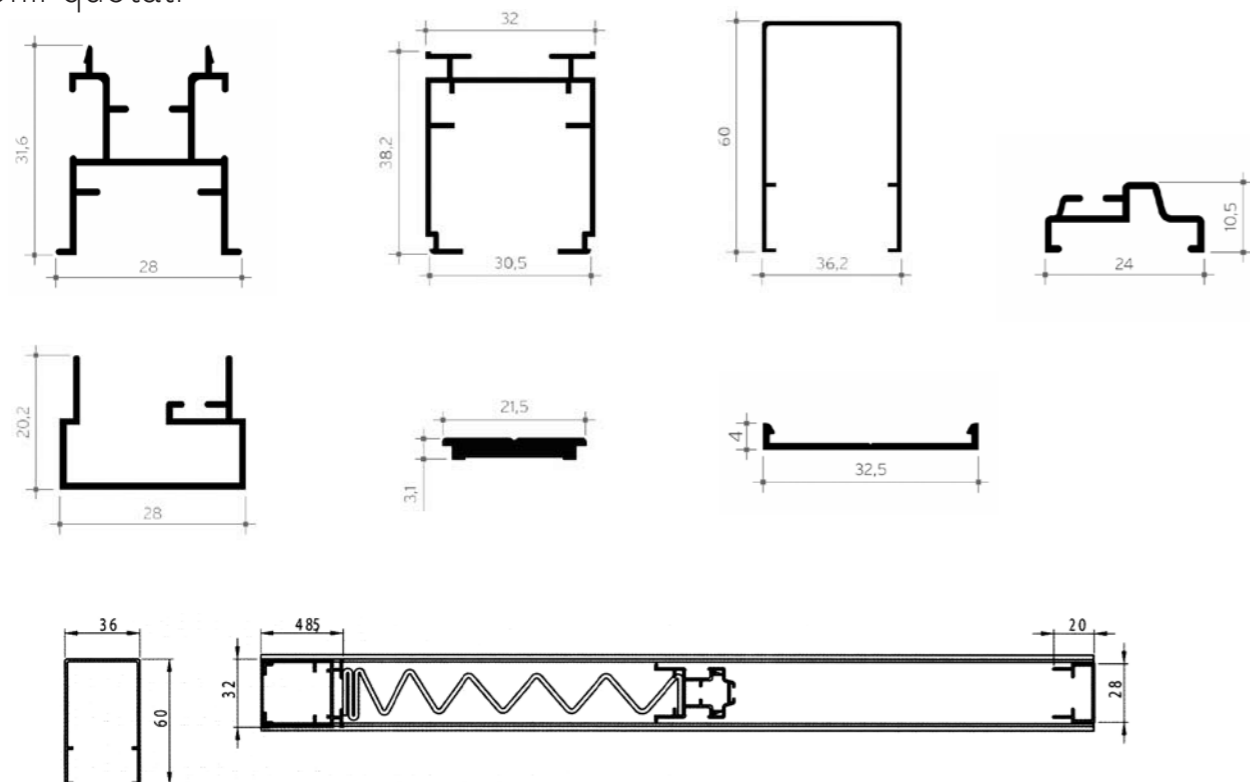

Il sistema a catena consente l'arresto della barra maniglia in qualsiasi posizione, agevolando le esigenze di apertura e passaggio.

Il riscontro sul profilo è dotato di banda magnetica per l'aggancio.

Profili quotati