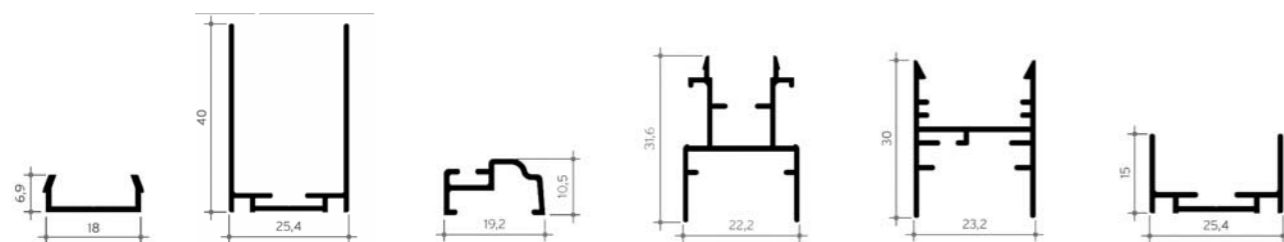

Ebe è una zanzariera a scorrimento laterale, ideale per porte/finestre caratterizzata dalla presenza di una rete plissettata e con apertura reversibile.
Disponibile anche con telo di colore grigio.

Profili quotati

Rete plissettata grigia di serie

Rete plissettata nera di serie