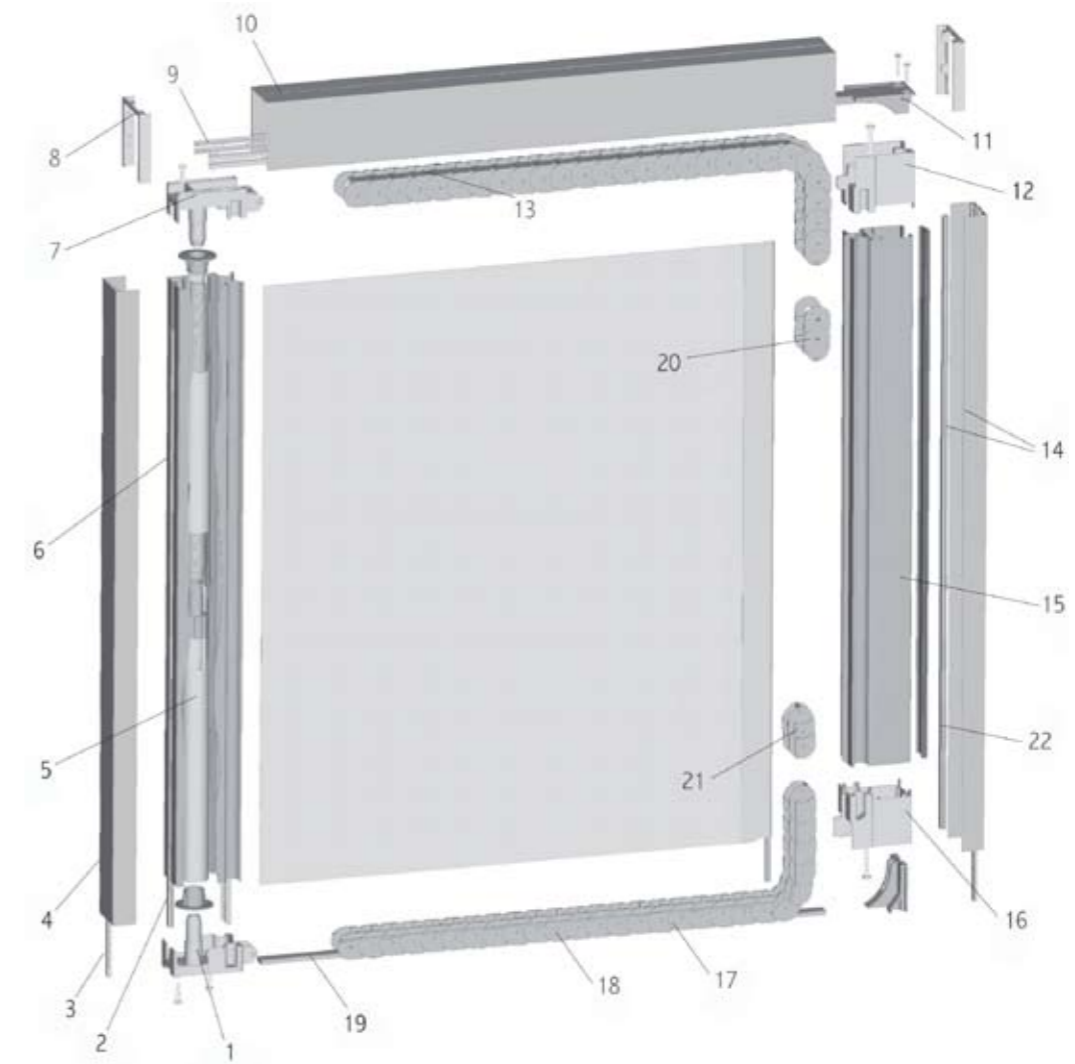

Lavinia: componenti

1. Testata inferiore + boccola	10. Guida superiore	19. Guida inferiore
2. Profilo magnetico	11. Tappo testata guida superiore	20. Terminale superiore completo
3. Profilo magnetico	12. Corpo testata superiore	21. Terminale inferiore completo
4. Incontro a muro	13. Elemento cingolo superiore	22. Portaspazzolino
5. Tubo rete	14. Profilo magnetico	
6. Cassonetto	15. Profilo portacatena	
7. Testata + molla completa	16. Corpo testata inferiore	
8. Tappo profilo guida superiore	17. Elemento cingolo inferiore	
9. Spazzolino antivento 4,8x17,5 mm	18. Elemento cingolo inferiore antivento