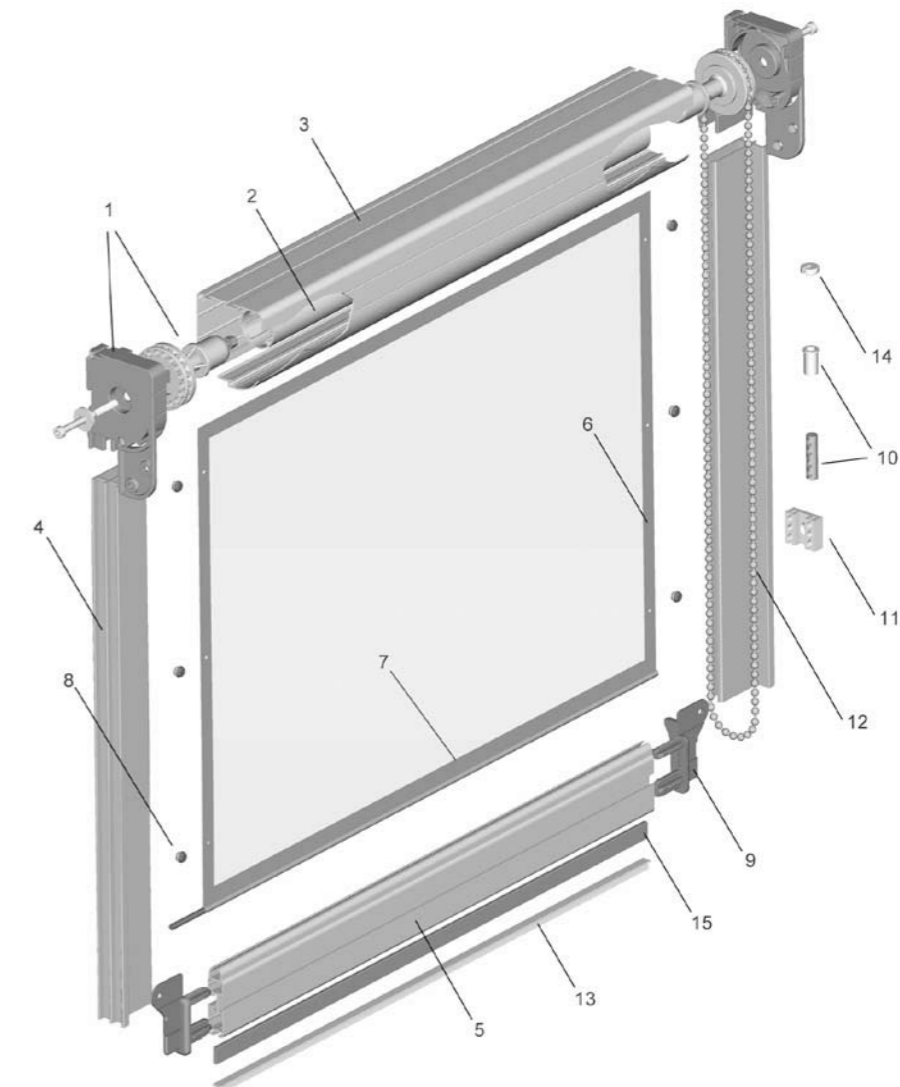

016

Testate 50 mm

Testata 42 mm

Sezione testata 50 mm

Catena 50 mm: componenti

- | | |
|---------------------------------|-------------------------|
| 1. Testata a catena montata | 10. Giunzione catena |
| 2. Rullo diam. 26 mm | 11. Fermo-catena a muro |
| 3. Cassonetto 50 mm | 12. Catenella |
| 4. Guida laterale | 13. Spazzolino 6x15 mm |
| 5. Maniglia | 14. Limitatore |
| 6. Fettuccia autosaldante 20 mm | 15. Zavorra |
| 7. Fettuccia autosaldante 45 mm | |
| 8. Bottoncini antivento | |
| 9. Corsoio | |