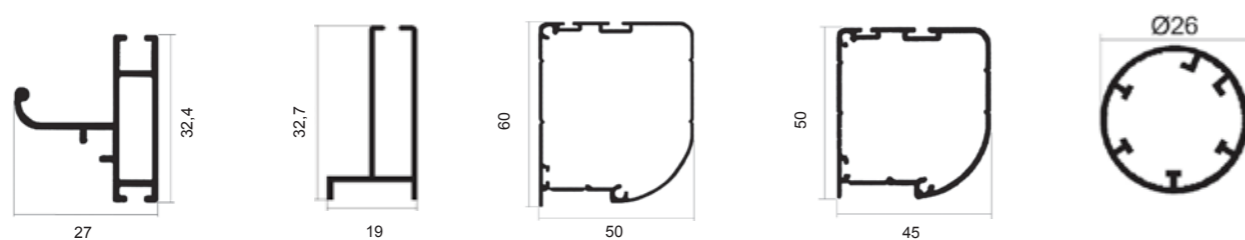

Profili quotati