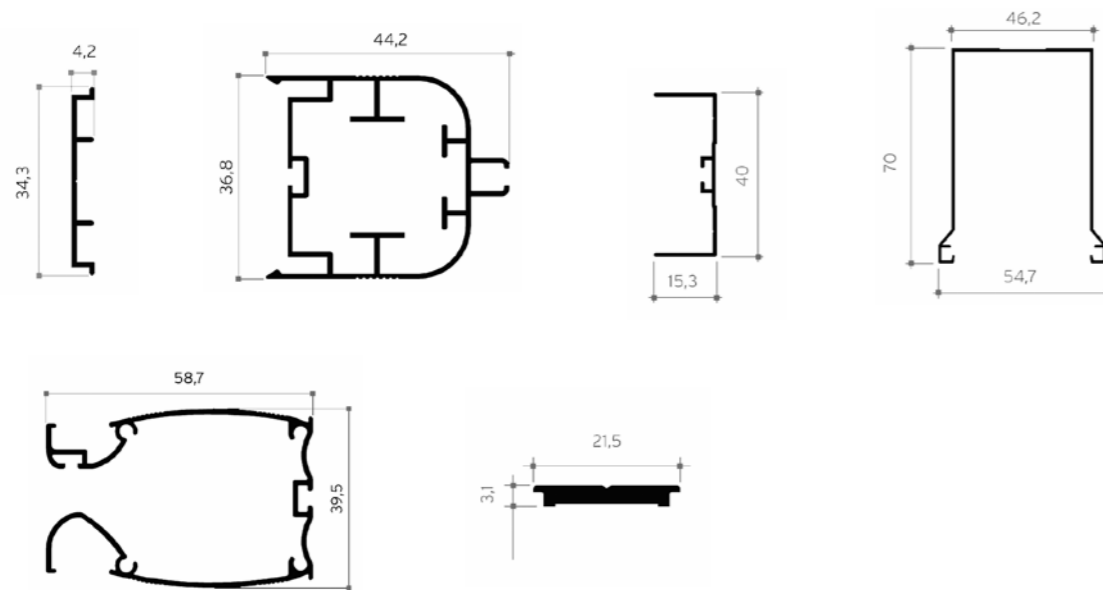

Lighea è un sistema di zanzariere ideale per porte/finestre a scorrimento laterale caratterizzato da una guida a scomparsa e dalla chiusura magnetica.

Lighea è dotata di una catena con un'estremità incernierata ad un supporto fisso che si adagia sul lato inferiore dell'infisso durante l'apertura della zanzariera e si ritrae completamente durante il riavvolgimento della stessa. E' disponibile con cassonetto da 45/55 mm, con rete in fibra di vetro o a strisce. Si può richiedere anche con accessori come la maniglia incassata, l'aggancio laterale magnetico e il paletto centrale prolungato (solo nella versione con doppio cassonetto).

Profili quotati