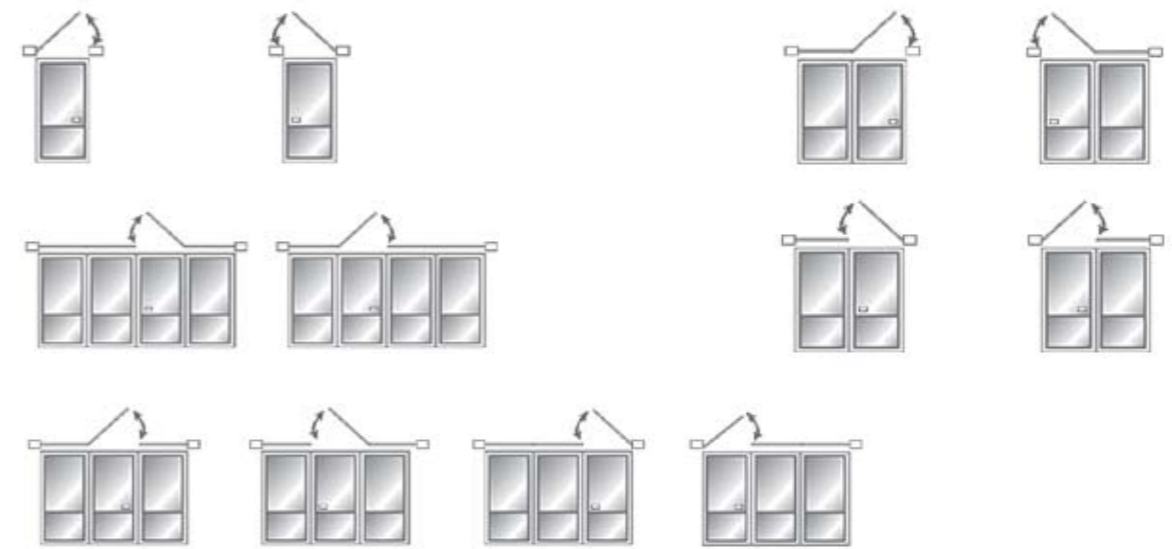

Zanzariera a battente adatta per porte/finestre. E' caratterizzata dall'assenza di profili a pavimento, viene fornita su misura con rete in alluminio bianca, con chiusura magnetica di serie.

E' possibile realizzarla in diverse soluzioni e forme, ad una, due, tre o quattro ante. La parte inferiore dell'anta può essere chiusa con bachelite oppure con policarbonato o con lamiera di alluminio. Petra può essere richiesta come modello saloon, grazie alle cerniere a "vento" oppure con cerniere a "molla di ritorno" e con rete nera o fibra di vetro.

Tipologia ante: Apertura con vista interna a spingere