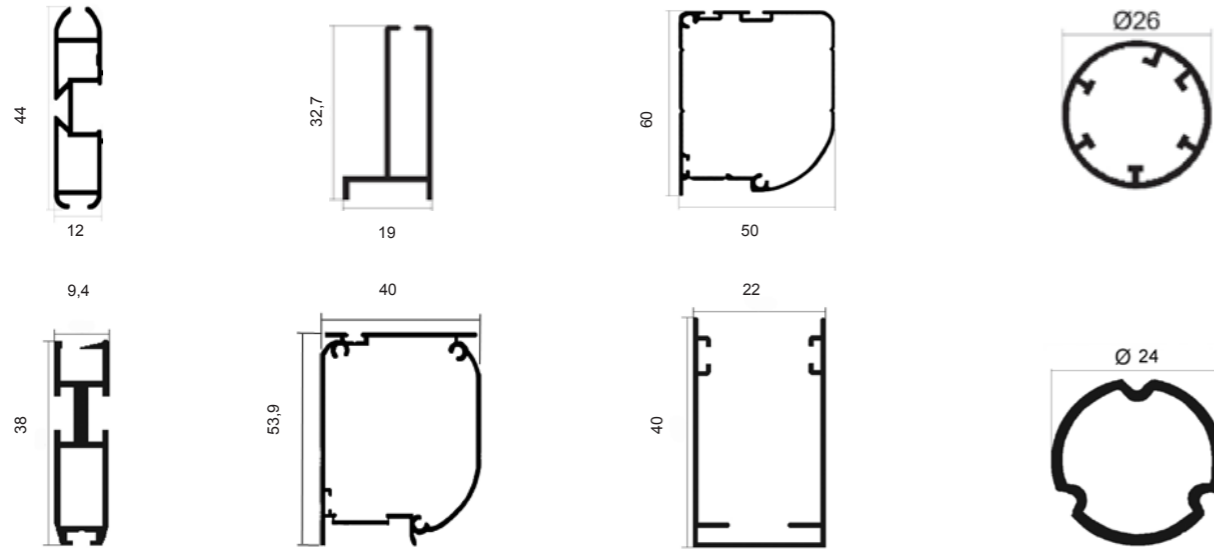

Profili quotati