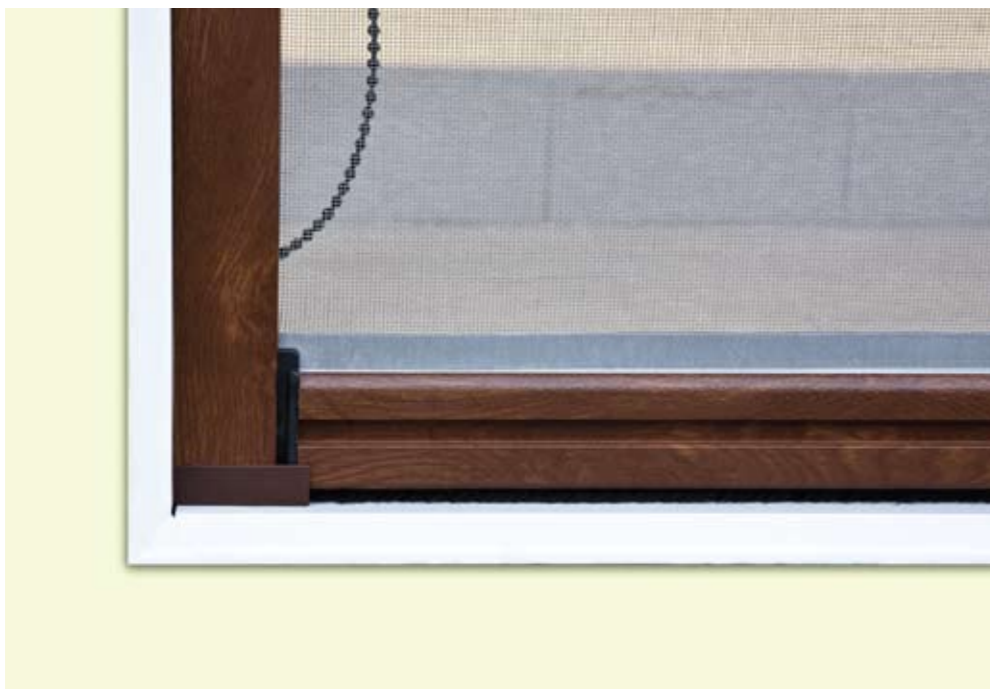

Particolare vista esterno