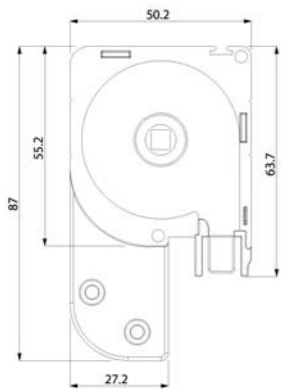

Sezione testata 50 mm