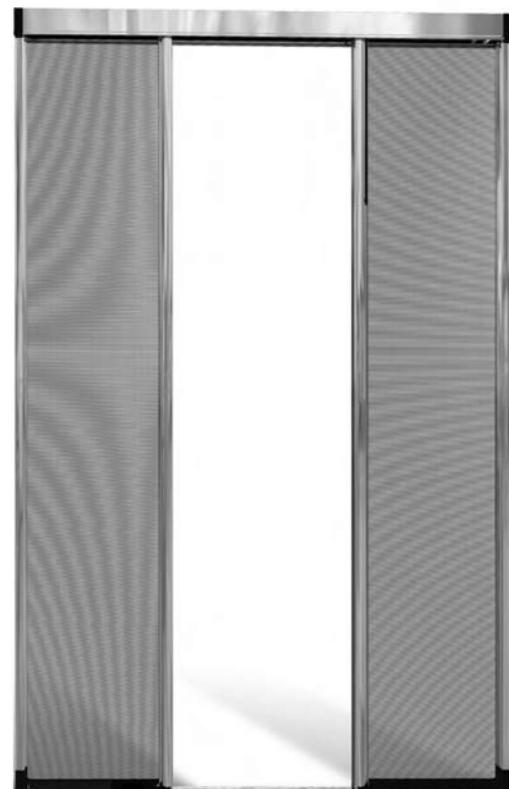

Lighea è un sistema di zanzariere ideale per porte/finestre a scorrimento laterale caratterizzato da una guida a scomparsa e dalla chiusura magnetica.

Lighea è dotata di una catena con un'estremità incernierata ad un supporto fisso che si adagia sul lato inferiore dell'infisso durante l'apertura della zanzariera e si ritrae completamente durante il riavvolgimento della stessa. E' disponibile con cassonetto da 45/55 mm, con rete in fibra di vetro o a strisce. Si può richiedere anche con accessori come la maniglia incassata, l'aggancio laterale magnetico e il paletto centrale prolungato (solo nella versione con doppio cassonetto).

Profili quotati