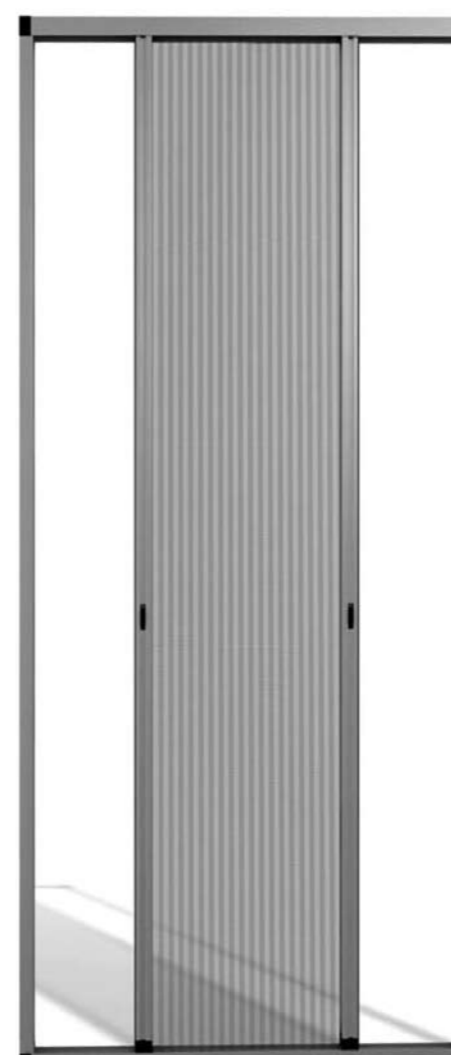

Rete plissettata grigia di serie

Rete plissettata nera di serie

Particolare chiusura

Ebe

Zanzariera laterale plissettata con apertura reversibile

Ebe 26 mm
Ebe doppia

Ebe è una zanzariera a scorrimento laterale, ideale per porte/finestre caratterizzata dalla presenza di una rete plissettata e con apertura reversibile.
Disponibile anche con telo di colore grigio.