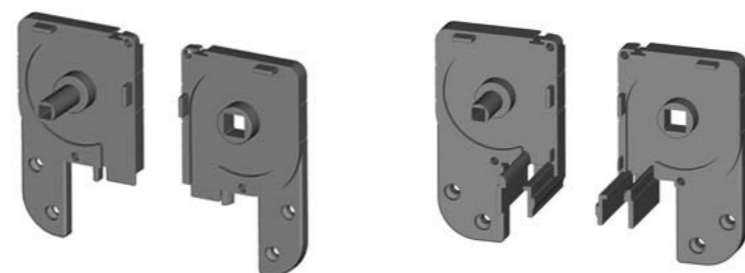

Fedra guida bassa arrotondata è una zanzariera a scorrimento laterale con avvolgimento a molla, adatta per porte/finestre e viene fornita su misura. E' disponibile con cassonetto da 50 mm con rete saldata e con bottoncini antivento. Oltre alla tradizionale rete in fibra di vetro, si può richiedere l'inserimento di teli oscuranti, filtranti e a strisce.

030

Sezione testata 50 mm

Testate 50 mm

Particolari guida bassa arrotondata

Particolari corsoio guida bassa arrotondata

Il **rallentatore** è un meccanismo che ha la funzione di consentire un avvolgimento controllato della rete nel cassonetto. E' consigliato su tutte le zanzariere ad avvolgimento, ma non può essere montato su zanzariere di larghezza inferiore a 60 cm.