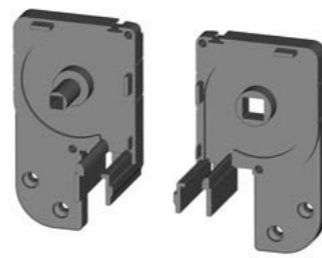

026

Sezione testata 45 mm

Testata 45 mm

Testata 50 mm

Sezione testata 50 mm

Il **rallentatore** è un meccanismo che ha la funzione di consentire un avvolgimento controllato della rete nel cassonetto. E' consigliato su tutte le zanzariere ad avvolgimento, ma non può essere montato su zanzariere di larghezza inferiore a 60 cm.