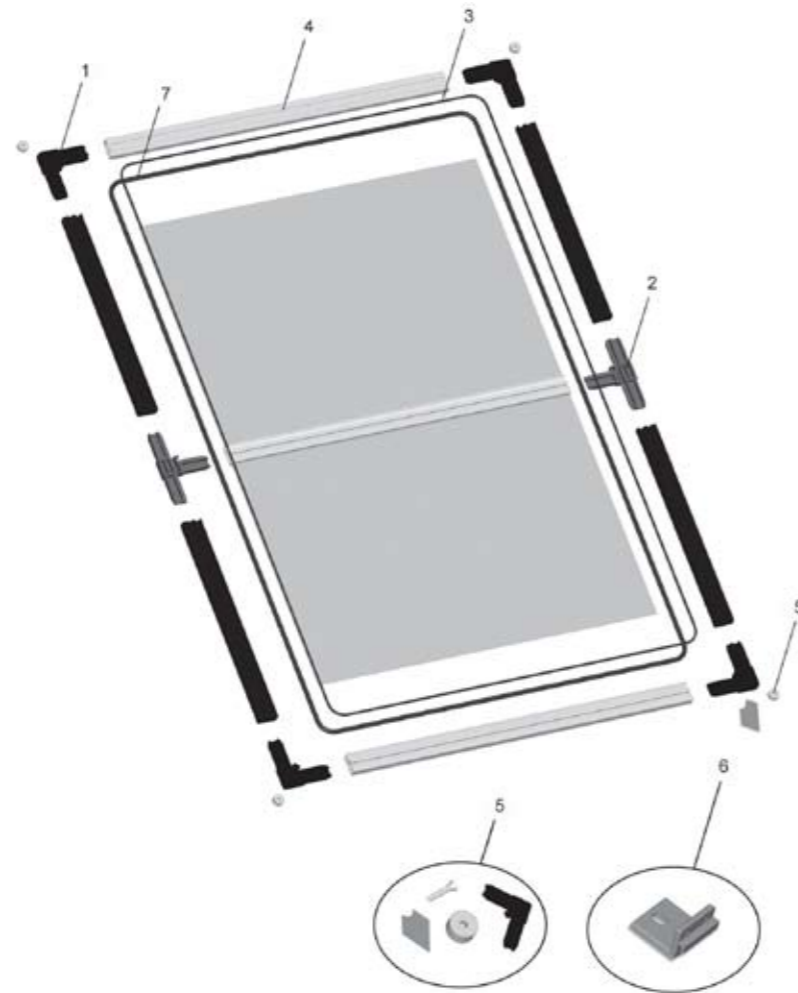

Tecla viene fornita su misura con rete in alluminio bianco/nero.
Si fissa mediante attacchi a muro o utilizzando i magneti predisposti sugli angolari o scegliendo la versione con guarnizione perimetrale magnetica.

Tecla: componenti

1. Squadretta
2. Giunto a T DX e SX
3. Guarnizione:
  - 6,5 (per reti alluminio/inox)
  - 6,8 (per reti fibra)
4. Profilo
5. Squadretta magnetica
6. Aggancio a muro (fissaggio standard a muro)
7. Profilo magnetico (versione Magnetica)

MISURE CONSIGLIATE (in mm)

L/min	200	L/max	1400
H/min	200	H/max	2400