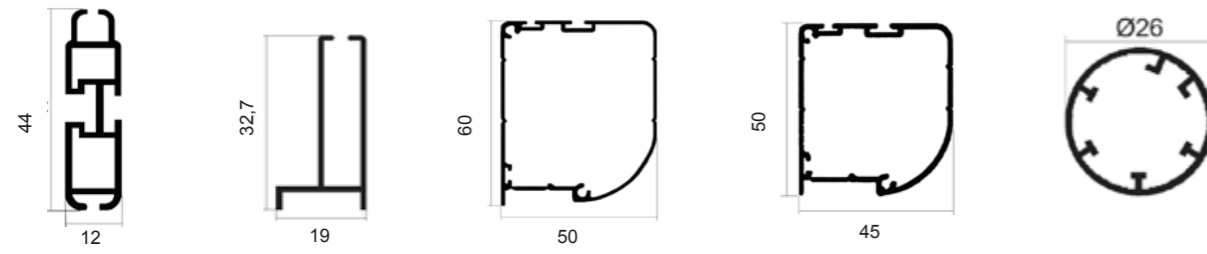

Profili quotati

Sistema di chiusura a cricchetto