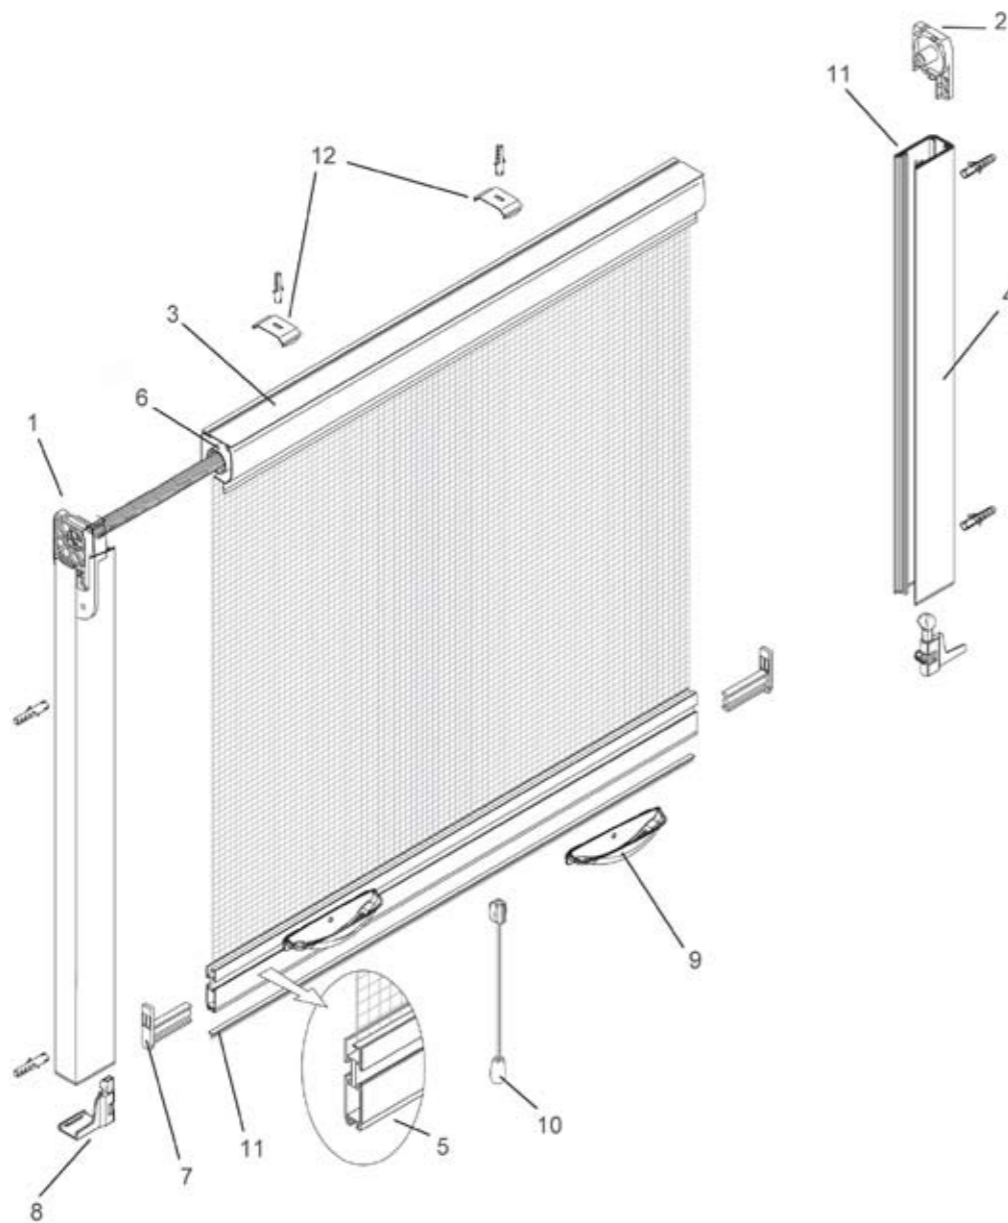

Questa serie di zanzariere si caratterizza per il montaggio, reso semplice grazie all'adozione di clips metalliche che permettono, una volta fissate al vano, un veloce aggancio del cassonetto alle stesse.

Wendy soddisfa gli installatori più esigenti; infatti, con la semplice sostituzione di alcuni elementi, si trasforma da zanzariera verticale a laterale, da zanzariera a molla a catena.

Wendy 32 mm: componenti

1. Testata SX da 32 mm con molla	10. Corda con pomello
2. Testata DX da 32 mm	11. Spazzolino 5x9,5 mm
3. Cassonetto 32 mm	12. Clips per Wendy 32 mm
4. Guida laterale	
5. Barra maniglia	
6. Rullo diam. 19 mm	
7. Coppia tappi	
8. Piedino regolabile	
9. Maniglietta