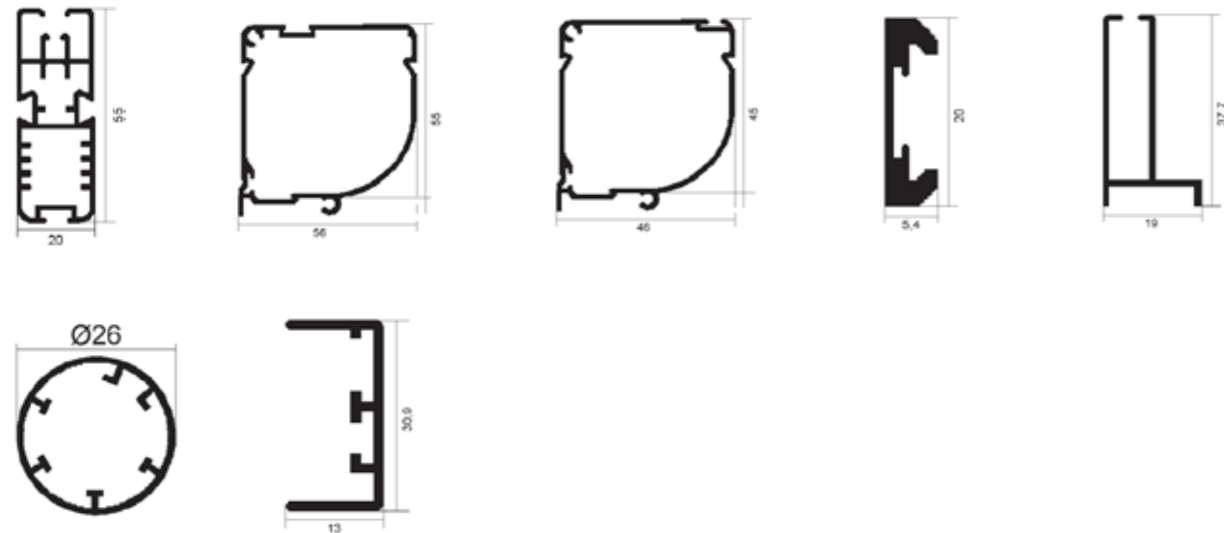

Profili quotati

Lavinia

Zanzariera reversibile a scorrimento laterale controllato con guida inferiore a scomparsa