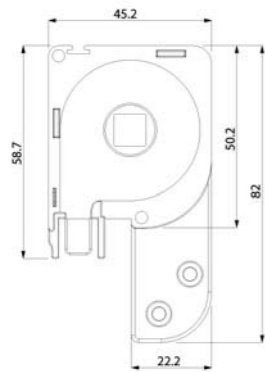

Sezione testata 45 mm