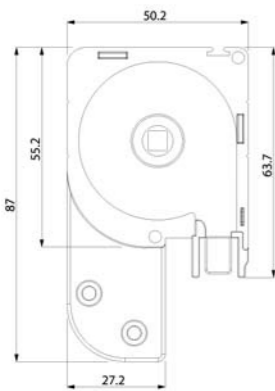

Sezione testata 45 mm

Sezione testata 50 mm

Testata 45 mm

Testata 50 mm

Il **rallentatore** è un meccanismo che ha la funzione di consentire un avvolgimento controllato della rete nel cassonetto. E' consigliato su tutte le zanzariere ad avvolgimento, ma non può essere montato su zanzariere di larghezza inferiore a 60 cm.