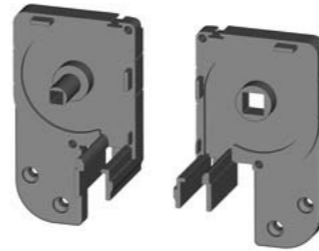

SISTEMA ZANZARIERE

Alina è una zanzariera a scorrimento verticale con avvolgimento a molla.
Modello adatto per porte/finestre, viene fornito su misura.
E' disponibile con cassonetto da 45 mm o 50 mm, con rete saldata e con bottoncini antivento. Oltre alla tradizionale rete in fibra di vetro, si può richiedere l'inserimento di teli oscuranti, filtranti e a strisce.
Con l'ausilio del rallentatore si ha un'avvolgimento della rete più dolce e controllato (Larghezza min. 60 cm).

Sezione testata 45 mm

Sezione testata 50 mm

Testata 45 mm

Testata 50 mm

Il **rallentatore** è un meccanismo che ha la funzione di consentire un avvolgimento controllato della rete nel cassonetto. E' consigliato su tutte le zanzariere ad avvolgimento, ma non può essere montato su zanzariere di larghezza inferiore a 60 cm.

Alina: componenti

- | | |
|-------------------------|----------------------------------|
| 1. Testate 45/50 mm | 10. Spazzolino 5x15 mm |
| 2. Calotta universale | 11. Corda con pomello |
| 3. Spazzolino 5x7 mm | 12. Maniglia verticale |
| 4. Cassonetto 45/50 mm | 13. Bottoncini antivento |
| 5. Rullo diam. 26 mm | 14. Fettuccia autosaldante 20 mm |
| 6. Molla completa | 15. Fettuccia autosaldante 45 mm |
| 7. Guida laterale | |
| 8. Piedino per 45/50 mm | |
| 9. Corsoio per 45/50 mm | |