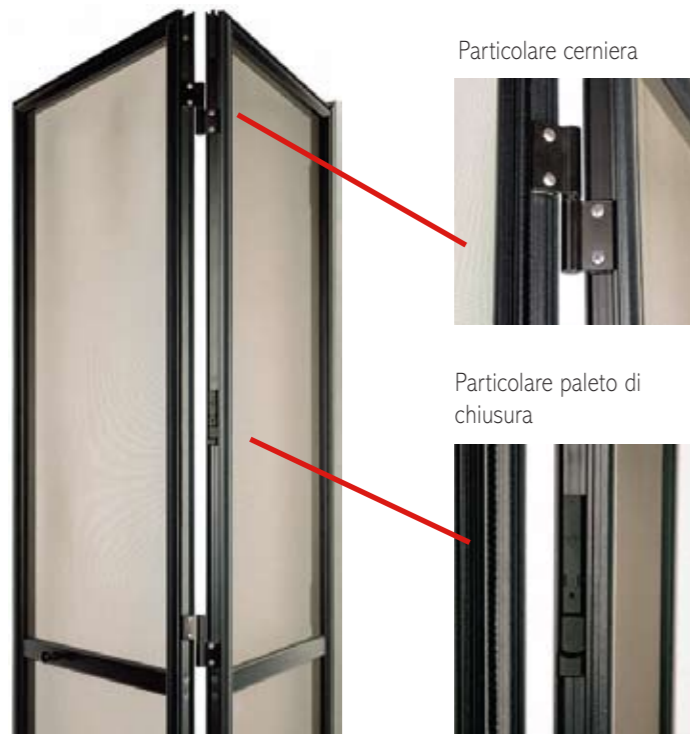

Zanzariera a battente adatta per porte/finestre. E' caratterizzata dall'assenza di profili a pavimento, viene fornita su misura con rete in alluminio bianca, con chiusura magnetica di serie.

E' possibile realizzarla in diverse soluzioni e forme, ad una, due, tre o quattro ante. La parte inferiore dell'anta può essere chiusa con bachelite oppure con policarbonato o con lamiera di alluminio. Petra può essere richiesta come modello saloon, grazie alle cerniere a "vento" oppure con cerniere a "molla di ritorno" e con rete nera o fibra di vetro.

Tipologia ante: Apertura con vista interna a spingere

Petra asimmetrica

MISURE CONSIGLIATE per anta (in mm)

L/min	400	L/max	1000
H/min	-	H/max	2400