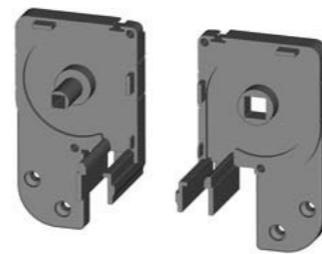

Clic Clac

Zanzariera verticale avvolgente

Clic Clac 45 mm
Clic Clac 50 mm

Clic Clac è una zanzariera a scorrimento verticale con avvolgimento a molla e chiusura a cricchetto.

Modello adatto per porte/finestre, viene fornito su misura.

E' disponibile con cassonetto da 45 mm o 50 mm, con rete saldata e con bottoncini antivento. Oltre alla tradizionale rete in fibra di vetro, si può richiedere l'inserimento di teli oscuranti, filtranti e a strisce. Con l'ausilio del rallentatore si ha un'avvolgimento della rete più dolce e controllato (Larghezza min. 60 cm).

Sezione testata 45 mm

Testata 45 mm

Testata 50 mm

Sezione testata 50 mm

Il **rallentatore** è un meccanismo che ha la funzione di consentire un avvolgimento controllato della rete nel cassonetto. E' consigliato su tutte le zanzariere ad avvolgimento, ma non può essere montato su zanzariere di larghezza inferiore a 60 cm.