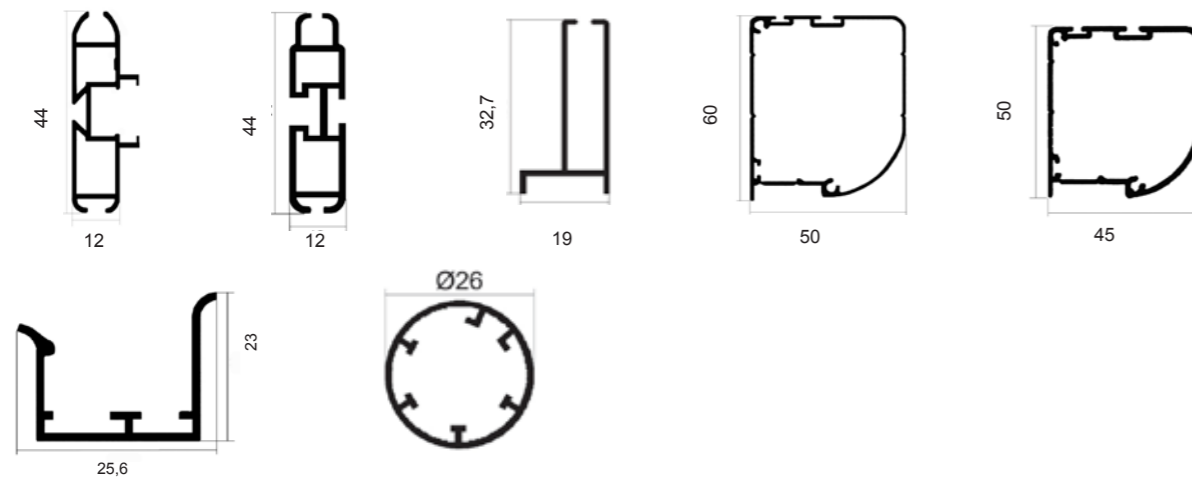

Profili quotati