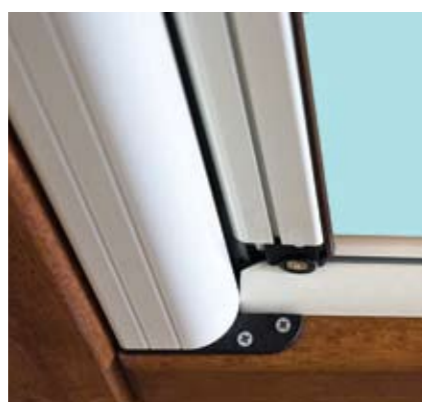

Particolari guida bassa arrotondata