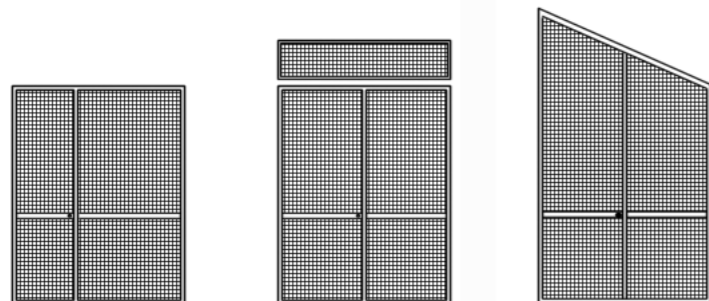

Tipologia ante: Apertura con vista interna a spingere

Petra asimmetrica

Petra a falso squadro

Petra con sferico mobile inferiore

MISURE CONSIGLIATE per anta (in mm)

L/min	400	L/max	1000
H/min	-	H/max	2400

Sistema di chiusura a calamita

Profili quotati

Telaio a Z

Telaio a L

Cerniera a molla

Cerniera saloon

Rebecca

Zanzariera a pannelli scorrevoli

Rebecca laterale