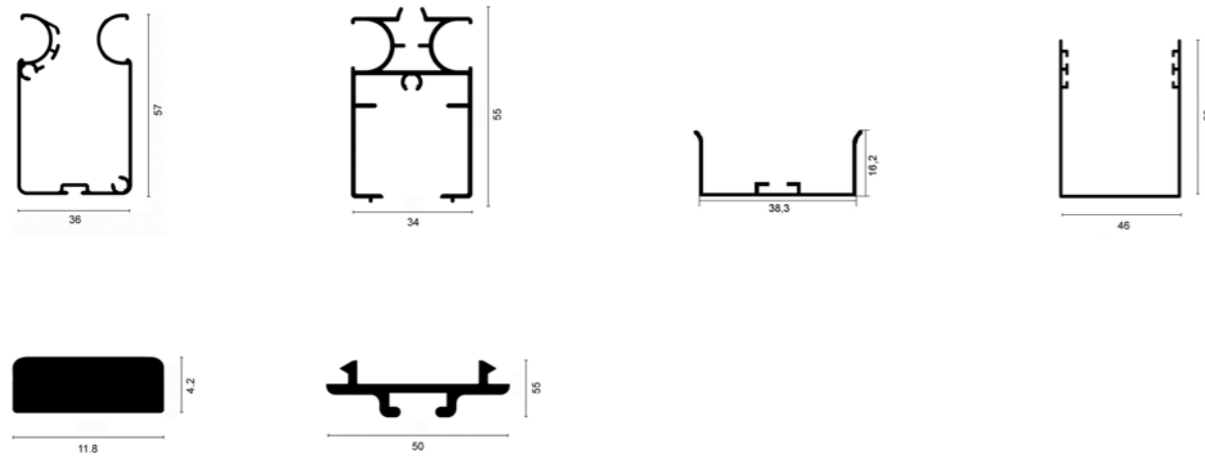

Profili quotati

040

Lighea

Zanzariera a scorrimento laterale con guida a scomparsa e chiusura magnetica

041