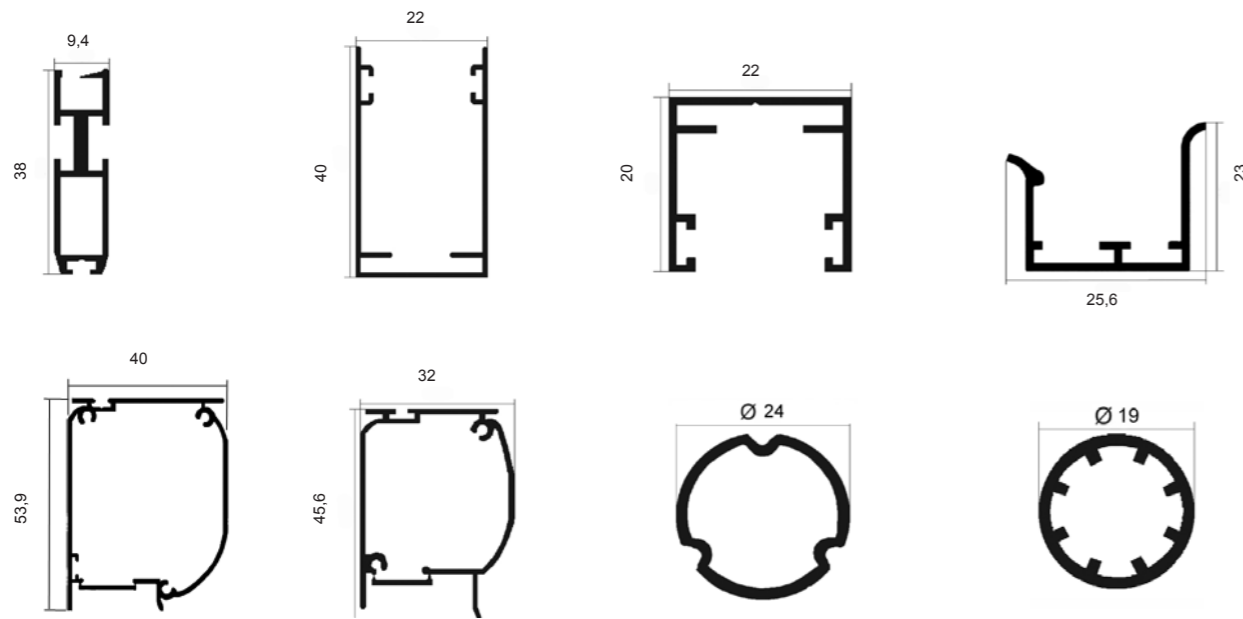

Profili quotati

024