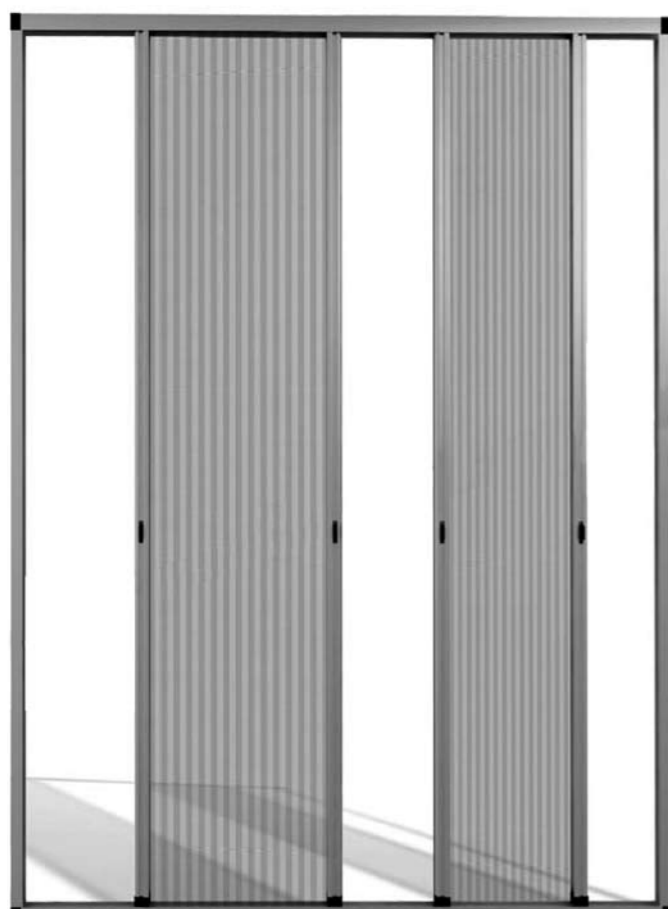

Ebe è una zanzariera a scorrimento laterale, ideale per porte/finestre caratterizzata dalla presenza di una rete plissettata e con apertura reversibile.
Disponibile anche con telo di colore grigio.

Profili quotati

Rete plissettata grigia di serie

Rete plissettata nera di serie

Petra

Zanzariera a battente

Petra saloon

Petra con molla di ritorno