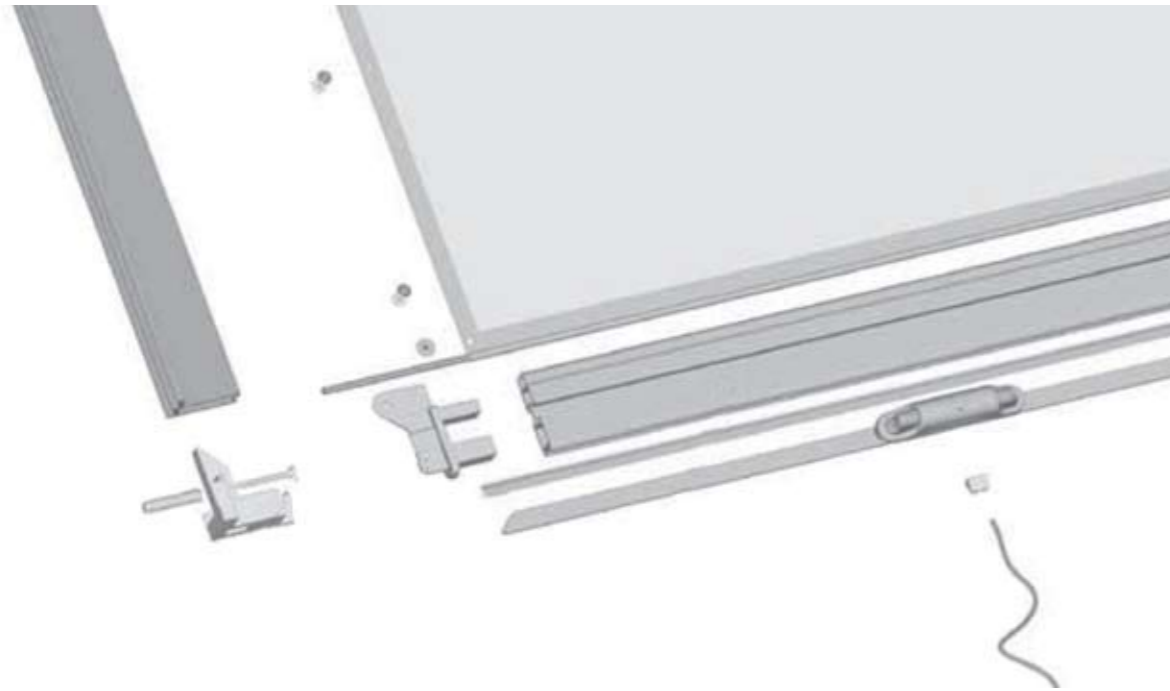

MISURE CONSIGLIATE 45/50 (in mm)

larghezza/min	500	larghezza/max	1600
altezza/min	-	altezza/max	1800/2600

Per filtrante/oscurante 50 (in mm)

larghezza/min	500	larghezza/max	1600
altezza/min	-	altezza/max	1700