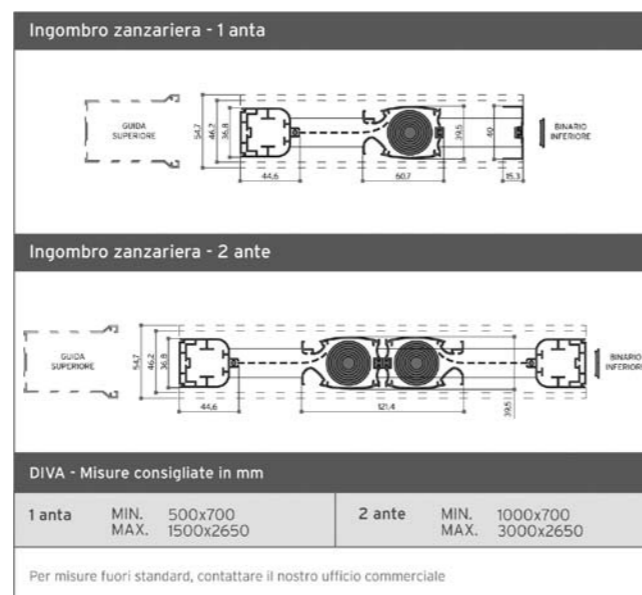

Lighea è un sistema di zanzariere ideale per porte/finestre a scorrimento laterale caratterizzato da una guida a scomparsa e dalla chiusura magnetica.

Lighea è dotata di una catena con un'estremità incernierata ad un supporto fisso che si adagia sul lato inferiore dell'infisso durante l'apertura della zanzariera e si ritrae completamente durante il riavvolgimento della stessa. E' disponibile con cassonetto da 45/55 mm, con rete in fibra di vetro o a strisce. Si può richiedere anche con accessori come la maniglia incassata, l'aggancio laterale magnetico e il paletto centrale prolungato (solo nella versione con doppio cassonetto).

Profili quotati