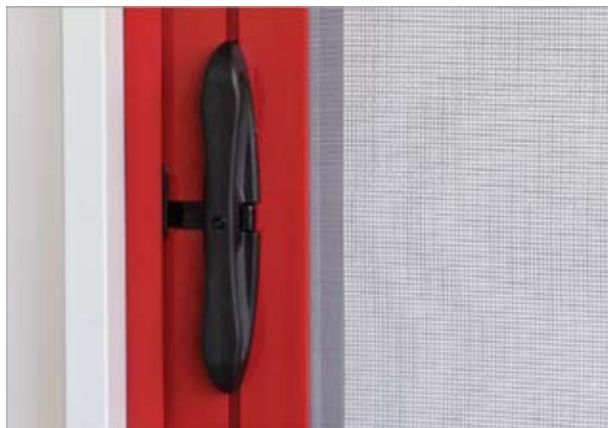

Adesso Luna è dotata anche di gancio di chiusura della zanzariera: un sistema ancora più semplice che permette l'apertura dell'anta con una leggera pressione.

Il sistema con gancio utilizza lo spazzolino sulla barra maniglia per garantire una perfetta aderenza al riscontro anche in vani irregolari.