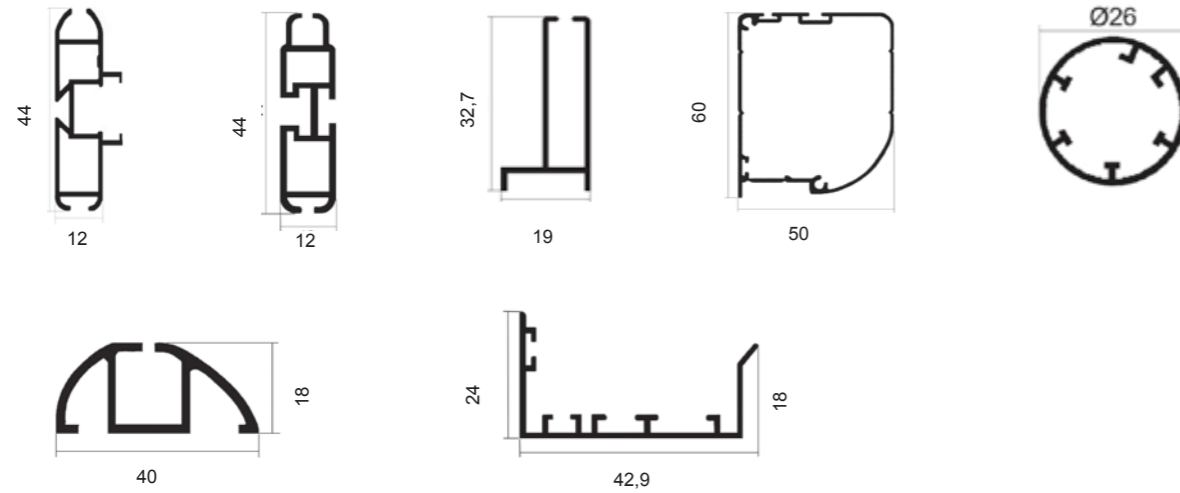

031

Profili quotati

Corsoi e sistema maniglie

Maniglia apertura esterna

MISURE CONSIGLIATE 50 (in mm)

larghezza/min	500	larghezza/max	1600
altezza/min	-	altezza/max	2400

Per filtrante/oscurante 50 (in mm)

larghezza/min	500	larghezza/max	1200
altezza/min	-	altezza/max	2400