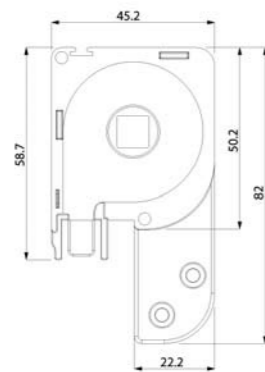

Sezione testata 45 mm

Testata 45 mm