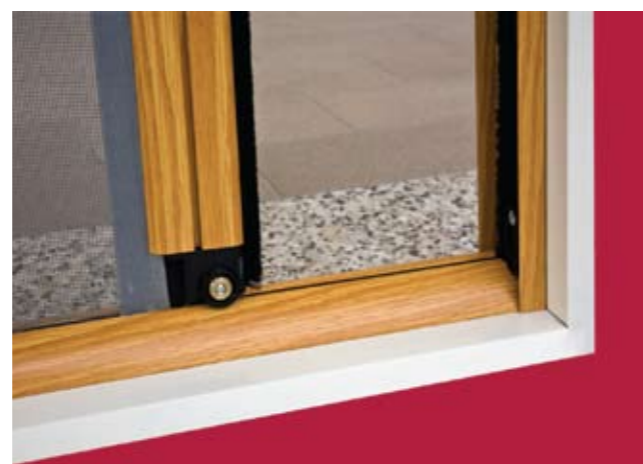

Particolari corsoio guida bassa arrotondata

Il **rallentatore** è un meccanismo che ha la funzione di consentire un avvolgimento controllato della rete nel cassonetto. E' consigliato su tutte le zanzariere ad avvolgimento, ma non può essere montato su zanzariere di larghezza inferiore a 60 cm.

Fedra guida bassa arrotondata: componenti

1. Testate 50 mm	10. Aggancio laterale
2. Calotta universale	11. Maniglia laterale
3. Spazzolino 5x7 mm	12. Bottoncini antivento
4. Cassonetto 50 mm	13. Fettuccia autosaldante 20 mm
5. Rullo diam. 26 mm	14. Fettuccia autosaldante 45 mm
6. Molla completa lunga	15. Guida arrotondata
7. Guida superiore	16. Corsoio per guida bassa arrotondata
8. Corsoio per 50 mm	
9. Profilo magnetico	

031