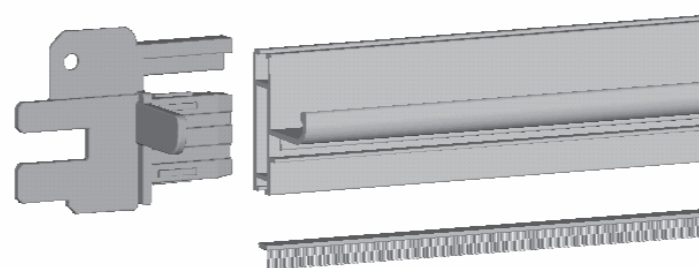

Rallentatore