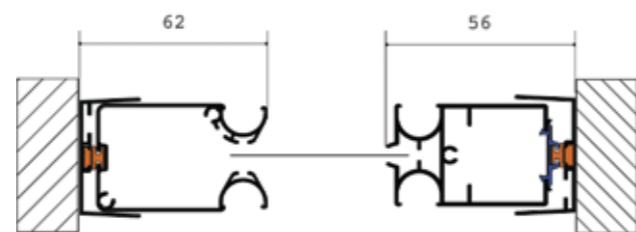

Profili quotati

040

Lighea

Zanzariera a scorrimento laterale con guida a scomparsa e chiusura magnetica

041

Lavinia sezione verticale

MISURE CONSIGLIATE (in mm)

L/min	-	L/max	1500
H/min	1500	H/max	2500

Lavinia sezione orizzontale

Lavinia 2 ante sezione orizzontale

Lighea 45 mm
Lighea 55 mm

Lighea è un sistema di zanzariere ideale per porte/finestre a scorrimento laterale caratterizzato da una guida a scomparsa e dalla chiusura magnetica.