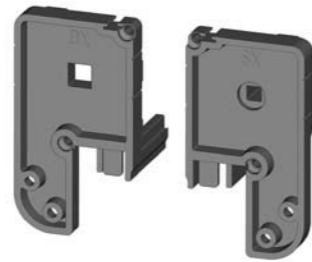

Testata 50 mm