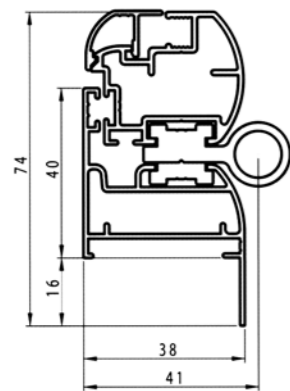

Telaio a Z

Telaio a L