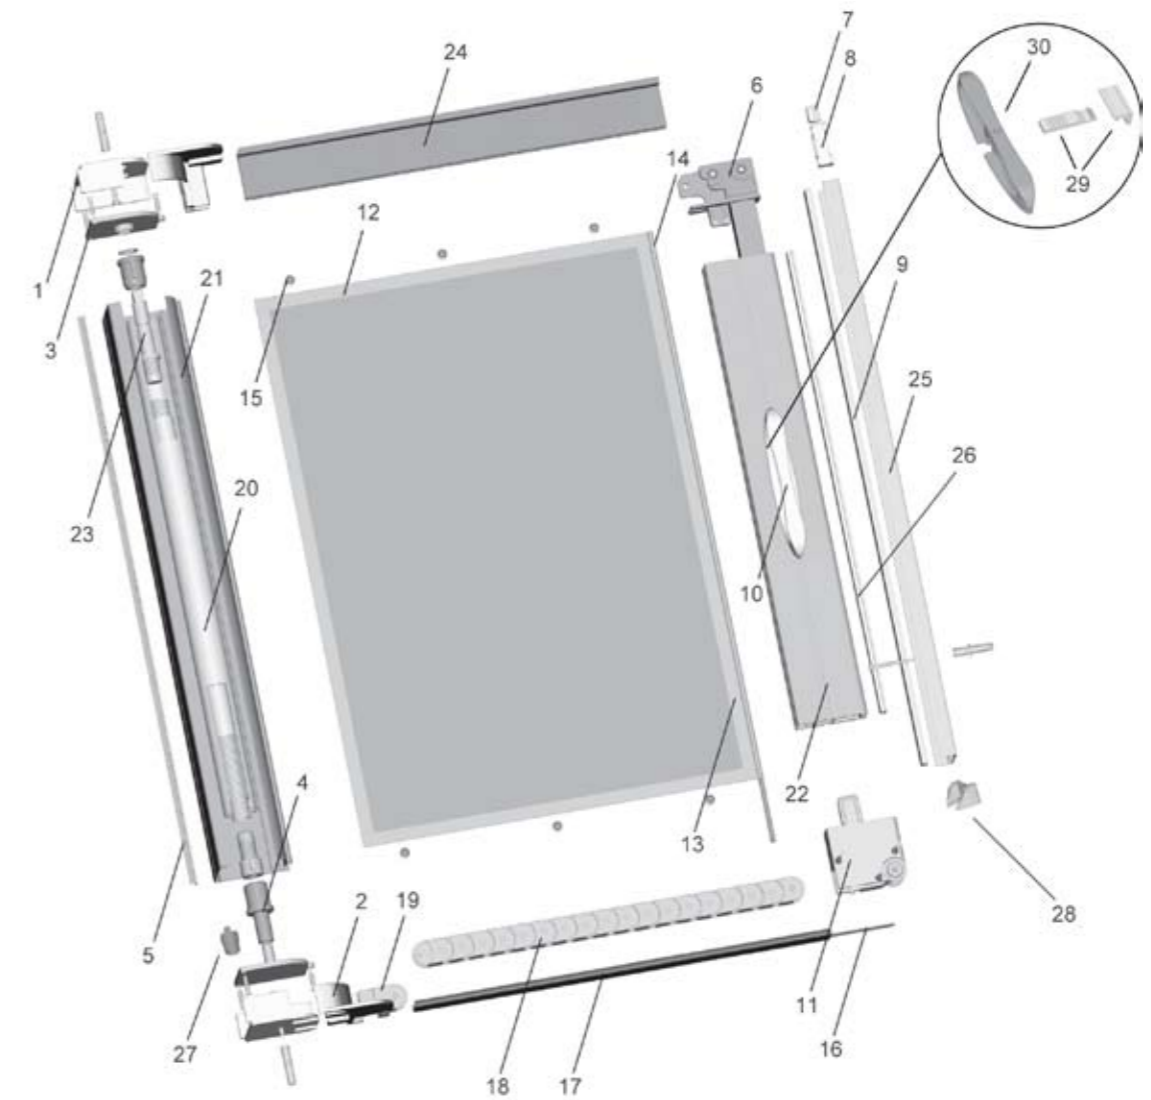

Luna 45/55 mm: componenti

1. Copritestate 45/55 mm	11. Passacatena completo	21. Cassonetto 45/55 mm
2. Invito guida 45/55 mm	12. Fettuccia autosaldante 25 mm	22. Barra maniglia
3. Testata 45/55 mm	13. Fettuccia autosaldante 50 mm	23. Molla completa
4. Calotta universale	14. Tondino rigido	24. Guida laterale
5. Spazzolino 5x7 mm	15. Bottoncini antiventio	25. Aggancio laterale
6. Corsoio completo	16. Nastrino metallico	26. Profilo magnetico
7. Distanziatore	17. Guida inferiore in alluminio	27. Compensatore rullo
8. Fermo guida superiore	18. Catena premontata da 36 elementi	28. Fermoguida inferiore
9. Profilo magnetico	19. Aggancio catena	29. Fermo e gancio in zama
10. Maniglia in PVC	20. Rullo diam. 26 mm	30. Maniglia per gancio