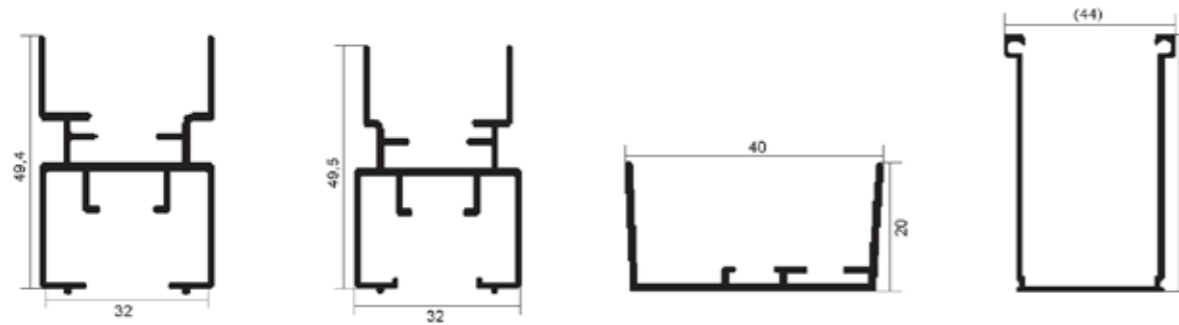

Sofia è una zanzariera a scorrimento laterale, ideale per porte/finestre, caratterizzata dall'assenza di guida a pavimento, dalla presenza di un rete plissettata; disponibile anche con telo di colore grigio.

Il sistema a catena consente l'arresto della barra maniglia in qualsiasi posizione, agevolando le esigenze di apertura e passaggio. Il riscontro sul profilo è dotato di banda magnetica per l'aggancio.

044

Profili quotati