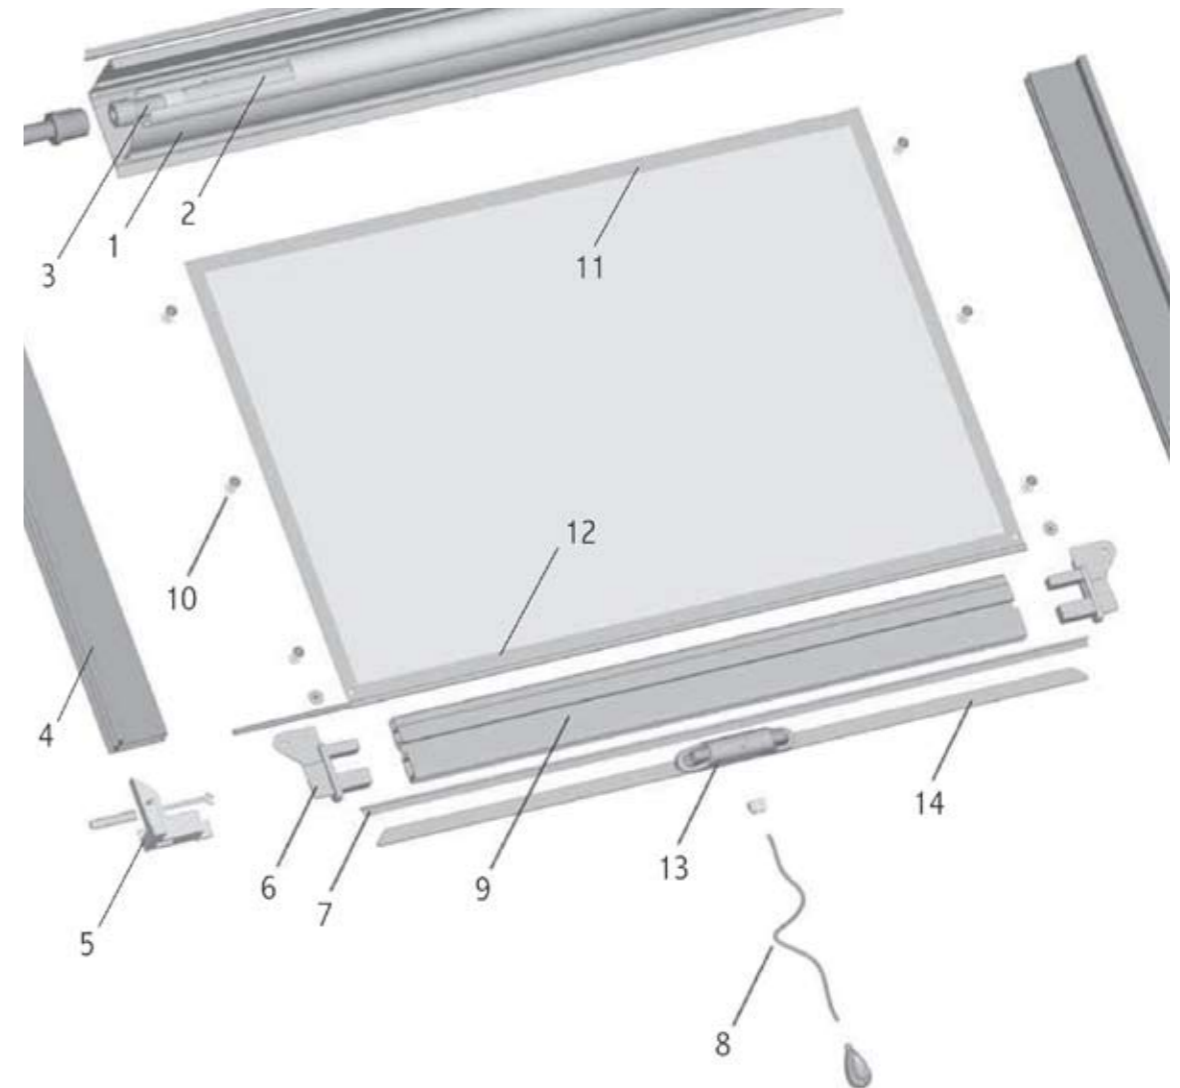

Piedini

Clic Clac: componenti

1. Cassonetto 45/50 mm	10. Bottoncini antivento
2. Rullo diam. 26 mm	11. Fettuccia autosaldante 20 mm
3. Molla completa	12. Fettuccia autosaldante 45 mm
4. Guida laterale	13. Cricchetto
5. Piedino per 45/50 mm	14. Astina per cricchetto
6. Corsoio per 45/50 mm	
7. Spazzolino 5x15 mm	
8. Corda con pomello	
9. Maniglia per cricchetto