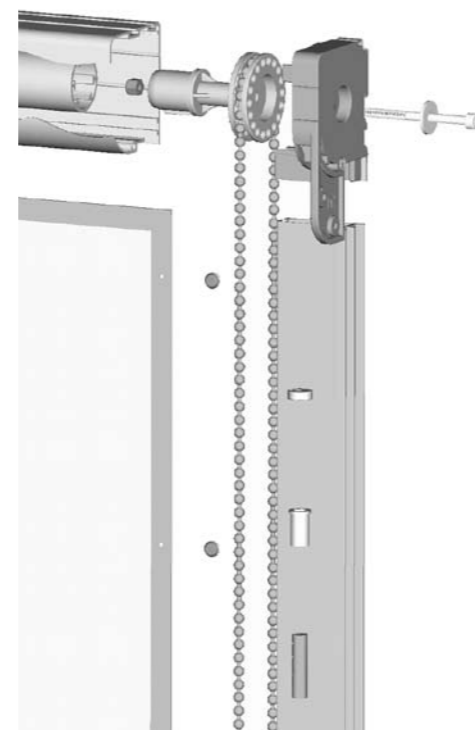

Catena

Zanzariera verticale avvolgente a catena

Catena 42 mm
Catena 50 mm

Catena è una zanzariera a scorrimento verticale con comando a catena, ideale per porte/finestre. Il modello 50 mm viene fornito su misura, con rete saldata e con bottoncini antivento. Oltre alla tradizionale rete in fibra di vetro, si può richiedere l'inserimento di teli oscuranti, filtranti e a strisce. E' possibile richiedere il doppio comando esterno.

016

Testate 50 mm

Testata 42 mm

Sezione testata 50 mm

Catena 50 mm: componenti

- | | |
|---------------------------------|-------------------------|
| 1. Testata a catena montata | 10. Giunzione catena |
| 2. Rullo diam. 26 mm | 11. Fermo-catena a muro |
| 3. Cassonetto 50 mm | 12. Catenella |
| 4. Guida laterale | 13. Spazzolino 6x15 mm |
| 5. Maniglia | 14. Limitatore |
| 6. Fettuccia autosaldante 20 mm | 15. Zavorra |
| 7. Fettuccia autosaldante 45 mm | |
| 8. Bottoncini antivento | |
| 9. Corsoio | |