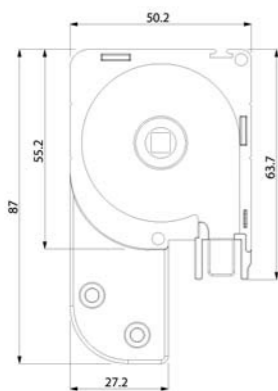

Sezione testata 45 mm

Testata 45 mm

Testata 50 mm

Sezione testata 50 mm

Il **rallentatore** è un meccanismo che ha la funzione di consentire un avvolgimento controllato della rete nel cassonetto. E' consigliato su tutte le zanzariere ad avvolgimento, ma non può essere montato su zanzariere di larghezza inferiore a 60 cm.