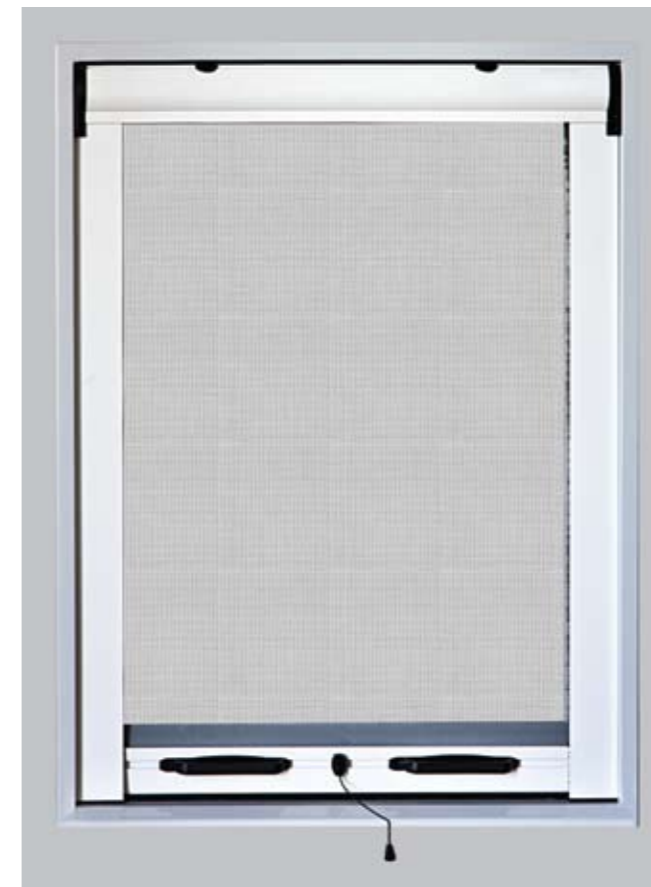

Wendy

Zanzariera verticale e laterale avvolgente