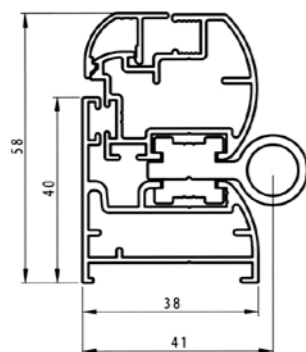

Profili quotati

Rebecca

Zanzariera a pannelli scorrevoli

Rebecca laterale