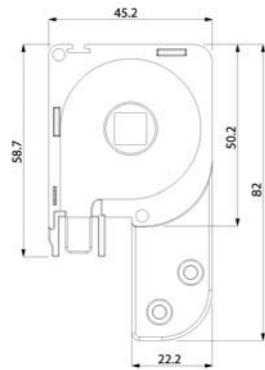

026

Sezione testata 45 mm