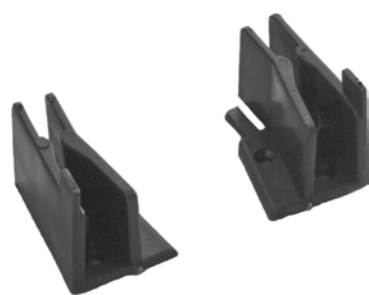

Profili quotati

Piedini

Rallentatore

MISURE CONSIGLIATE 45/50 (in mm)

larghezza/min	500	larghezza/max	1600
altezza/min	-	altezza/max	1800/2600

Per filtrante/oscurante 50 (in mm)

larghezza/min	500	larghezza/max	1600
altezza/min	-	altezza/max	1700

Clic Clac

Zanzariera verticale avvolgente

Clic Clac 45 mm
Clic Clac 50 mm