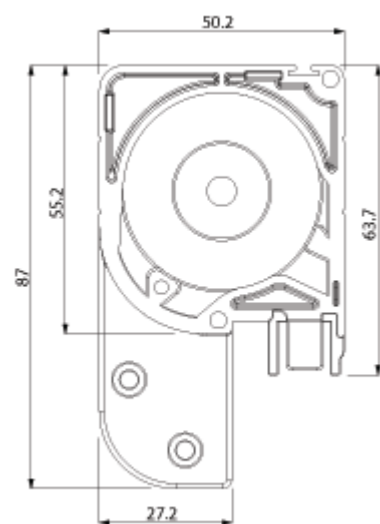

016

Testate 50 mm

Testata 42 mm

Sezione testata 50 mm

Catena 50 mm: componenti

- | | |
|---------------------------------|-------------------------|
| 1. Testata a catena montata | 10. Giunzione catena |
| 2. Rullo diam. 26 mm | 11. Fermo-catena a muro |
| 3. Cassonetto 50 mm | 12. Catenella |
| 4. Guida laterale | 13. Spazzolino 6x15 mm |
| 5. Maniglia | 14. Limitatore |
| 6. Fettuccia autosaldante 20 mm | 15. Zavorra |
| 7. Fettuccia autosaldante 45 mm | |
| 8. Bottoncini antivento | |
| 9. Corsoio | |