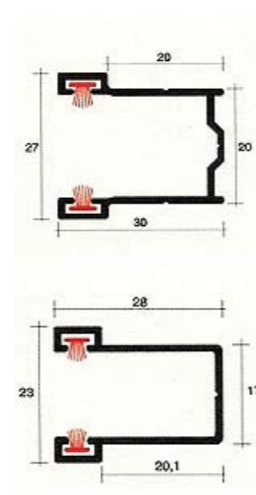

Guide in alluminio

Guida in PVC

Motorino

Sezioni profilati con coibentante

Sistemi di chiusura

Sistemi di apertura

DIAMETRI DI AVVOLGIMENTO			
Altezza luce cm	Tapparella 12x55 cm	Tapparella 8x40 cm	
140	16	14	
160	17	14,5	
180	18	15	
200	19	16	
220	20	17	
240	21	18	