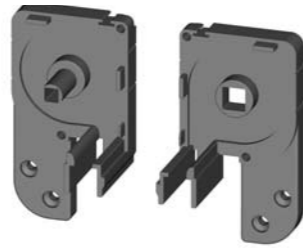

Testata 45 mm

Testata 50 mm