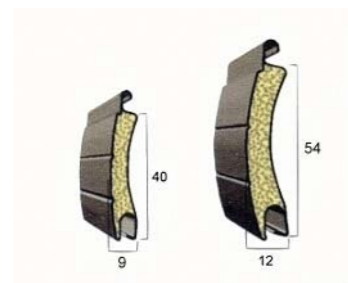

Sezioni profilati con coibentante