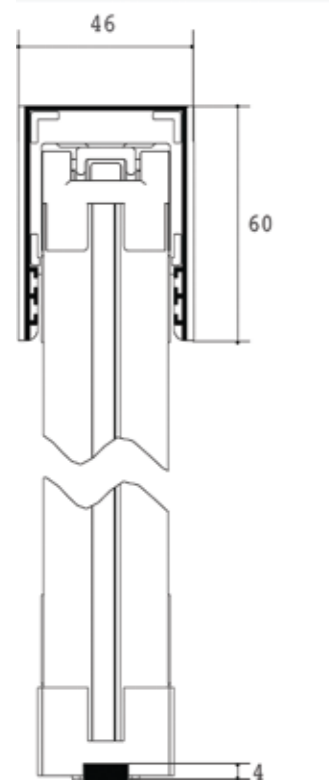

Profili quotati

040

Lighea

Zanzariera a scorrimento laterale con guida a scomparsa e chiusura magnetica

041

Lavinia sezione verticale

MISURE CONSIGLIATE (in mm)

L/min	-	L/max	1500
H/min	1500	H/max	2500