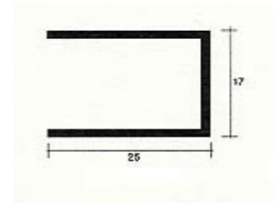

Guide in alluminio

Guida in PVC

Motorino

Sezioni profilati con coibentante

Sistemi di chiusura

Sistemi di apertura

DIAMETRI DI AVVOLGIMENTO			
Altezza luce cm	Tapparella 12x55 cm	Tapparella 8x40 cm	
140	16	14	
160	17	14,5	
180	18	15	
200	19	16	
220	20	17	
240	21	18	